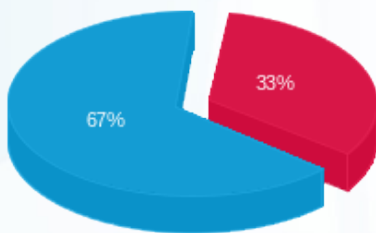

צריכה יחסית 3

סה"כ לתשלום	מחיר לקוט"ש בא"ג	סה"כ צריכה בקוט"ש	קריאה נוכחית	קריאה קודמת	סוג צריכה	סוג תעריף
			30/06/25	01/06/25	פרטי חשבון עבור תאריכים:	
18.89 ₪	143.18	13.193			פסגה	777
0.00 ₪	0.00	0.000			גבע	778
40.70 ₪	44.77	90.907			שפל	779

סה"כ לדירה:

שיא ביקוש	סה"כ	שפל	גבע	פסגה	סה"כ צריכה
3.37	1,463.44	1,267.23	0.00	196.22	סה"כ לתשלום
	848.28 ₪	567.34 ₪	0.00 ₪	280.94 ₪	

245.92 ₪	תשלום קבוע	
30.11 ₪	תשלום עבור גודל חיבור בKVA (3x150)	
1,124.32 ₪	סה"כ לתשלום	לא כולל מע"מ

התפלגות חיוב בש"ח לפי תעו"ז