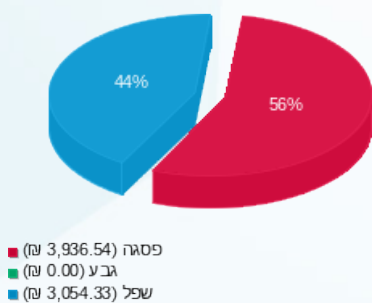

01/07/25 תאריך הפקה:
30/06/25 תאריך קריאה נוכחית:
01/06/25 תאריך קריאה קודמת:

שם דייר: סי סטייל יח 55-56 חדש
שם אתר: צים סנטר נתיבות

לקוח/ה נכבד/ה, אנו מתכבדים להגיש את חישוב צריכת החשמל לתקופה 01/06/25 - 30/06/25:

סי סטייל יח 55-56 - 6 - 81018572(3x160)

סוג תעריף	סוג צריכה	קריאה קודמת	קריאה נוכחית	סה"כ צריכה בקוט"ש	מחיר לקוט"ש בא"ג	סה"כ לתשלום
פרטי חשבון עבור תאריכים:						
777	פסגה	01/06/25	30/06/25	2,562.60	143.18	3,669.13 ₪
778	גבע	120,047.40	120,047.40	0.00	0.00	0.00 ₪
779	שפל	267,015.40	273,602.80	6,587.40	44.77	2,949.18 ₪

ציבורי

סוג תעריף	סוג צריכה	קריאה קודמת	קריאה נוכחית	סה"כ צריכה בקוט"ש	מחיר לקוט"ש בא"ג	סה"כ לתשלום
פרטי חשבון עבור תאריכים:						
777	פסגה	01/06/25	30/06/25	186.764	143.18	267.41 ₪
778	גבע	0.000	0.000	0.000	0.00	0.00 ₪
779	שפל	234.868	105.15	44.77	105.15	105.15 ₪

סה"כ לדירה:

פסגה	גבע	שפל	סה"כ	שיא ביקוש
2,749.36	0.00	6,822.27	9,571.63	41.40
₪ 3,936.54	₪ 0.00	₪ 3,054.33	₪ 6,990.87	

סה"כ צריכה
סה"כ לתשלום

245.92 ₪	תשלום קבוע	
32.12 ₪	תשלום עבור גודל חיבור בKVA (3x160)	
7,268.91 ₪	סה"כ לתשלום	לא כולל מע"מ

התפלגות חיוב בש"ח לפי תע"ז