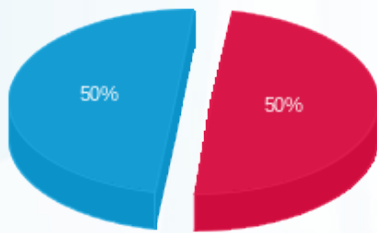

משאיות אוכל - 4 - (3x125)22027056

סה"כ לתשלום	מחיר לקוט"ש בא"ג	סה"כ צריכה בקוט"ש	קריאה נוכחית	קריאה קודמת	סוג צריכה	סוג תעריף
			30/06/25	17/06/25	פרטי חשבון עבור תאריכים:	
0.00 ₪	143.18	0.00	0.00	0.00	פסגה	777
0.00 ₪	0.00	0.00	0.00	0.00	גבע	778
0.00 ₪	44.77	0.00	15.40	15.40	שפל	779

סה"כ לדירה:

שיא ביקוש	סה"כ	שפל	גבע	פסגה	סה"כ צריכה
3.73	712.80	543.60	0.00	169.20	סה"כ לתשלום
	485.63 ₪	243.37 ₪	0.00 ₪	242.26 ₪	

245.92 ₪	תשלום קבוע	
26.14 ₪	תשלום עבור גודל חיבור בKVA (3x279)	
757.69 ₪	סה"כ לתשלום	לא כולל מע"מ

התפלגות חיוב בש"ח לפי תעו"ז