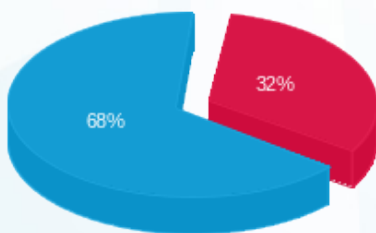

01/07/25 תאריך הפקה:
30/06/25 תאריך קריאה נוכחית:
01/06/25 תאריך קריאה קודמת:

שם דייר: ורטהיימר
שם אתר: פארק גסין 78 פתח תקווה

לקוח/ה נכבד/ה, אנו מתכבדים להגיש את חישוב צריכת החשמל לתקופה 30/06/25 - 01/06/25:

ורטהיימר - 1 - 20281938(3x80)

סוג תעריף	סוג צריכה	קריאה קודמת	קריאה נוכחית	סה"כ צריכה בקוט"ש	מחיר לקוט"ש בא"ג	סה"כ לתשלום
פרטי חשבון עבור תאריכים:						
777	פסגה	01/06/25	30/06/25	131.40	143.18	188.14 ₪
778	גבע	1,272.70	1,272.70	0.00	0.00	0.00 ₪
779	שפל	32,431.00	33,316.10	885.10	44.77	396.26 ₪

סה"כ לדייר:

פסגה	גבע	שפל	סה"כ	שיא ביקוש
131.40	0.00	885.10	1,016.50	8.37
188.14 ₪	0.00 ₪	396.26 ₪	584.40 ₪	

סה"כ צריכה
סה"כ לתשלום

245.92 ₪	תשלום קבוע	
16.06 ₪	תשלום עבור גודל חיבור בKVA (3x80)	
846.38 ₪	סה"כ לתשלום	לא כולל מע"מ

התפלגות חיוב בש"ח לפי תע"ז