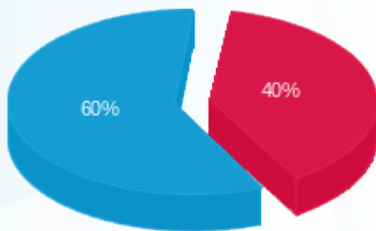

מ"א 1-2 - 22048347 WC

סה"כ לתשלום	מחיר לקוט"ש בא"ג	סה"כ צריכה בקוט"ש	קריאה נוכחית	קריאה קודמת	סוג צריכה	סוג תעריף
			30/06/25	01/06/25	פרטי חשבון עבור תאריכים:	
₪ 6,091.74	143.18	4,254.60	107,346.00	103,091.40	פסגה	777
₪ 0.00	0.00	0.00	1,676.40	1,676.40	גבע	778
₪ 8,317.82	44.77	18,579.00	517,632.00	499,053.00	שפל	779

סה"כ לדירה:

שיא ביקוש	סה"כ	שפל	גבע	פסגה	סה"כ צריכה
155.37	60,667.80	50,270.20	0.00	10,397.60	סה"כ לתשלום
	₪ 37,393.25	₪ 22,505.97	₪ 0.00	₪ 14,887.28	

₪ 0.00	תשלום קבוע	
₪ 37,393.25	סה"כ לתשלום	לא כולל מע"מ

התפלגות חיוב בש"ח לפי תעו"ז