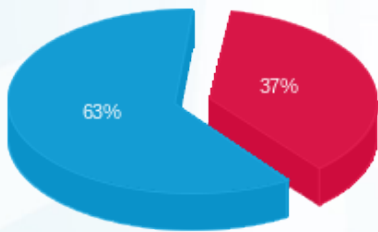

אגף B קומה 01 פרוארק 29% - 2 - (3x46.4)23000559

סה"כ לתשלום	מחיר לקוט"ש בא"ג	סה"כ צריכה בקוט"ש	קריאה נוכחית	קריאה קודמת	סוג צריכה	סוג תעריף
			30/06/25	04/06/25	פרטי חשבון עבור תאריכים:	
34.96 ₪	143.18	24.42	1,040.35	1,015.93	פסגה	777
0.00 ₪	0.00	0.00	0.00	0.00	גבע	778
64.19 ₪	44.77	143.38	6,884.37	6,740.99	שפל	779

סה"כ לדירה:

שיא ביקוש	סה"כ	שפל	גבע	פסגה	סה"כ צריכה
90.58	1,674.26	1,413.07	0.00	261.19	סה"כ לתשלום
	1,006.60 ₪	632.63 ₪	0.00 ₪	373.97 ₪	

245.92 ₪	תשלום קבוע	
57.82 ₪	תשלום עבור גודל חיבור בKVA (160x46.52)	
1,310.34 ₪	סה"כ	
235.86 ₪	מע"מ 18.00%	
1,546.20 ₪	סה"כ לתשלום	כולל מע"מ

התפלגות חיוב בש"ח לפי תעו"ז