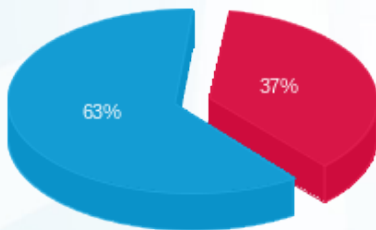

סה"כ לדירה:

פסגה	גבע	שפל	סה"כ	שיא ביקוש
587.80	0.00	3,269.89	3,857.68	90.58
₪ 841.61	₪ 0.00	₪ 1,463.93	₪ 2,305.54	

סה"כ צריכה

סה"כ לתשלום

245.92 ₪	<b>תשלום קבוע</b> <b>תשלום עבור גודל חיבור בKVA (160x86.61)</b> <b>סה"כ</b> <b>מע"מ 18.00%</b>
57.82 ₪	
2,609.28 ₪	
469.67 ₪	
3,078.95 ₪	<b>סה"כ לתשלום</b>

התפלגות חיוב בש"ח לפי תעו"ז

- פסגה (₪ 841.61)
- גבע (₪ 0.00)
- שפל (₪ 1,463.93)

הסטוריית צריכה בקוט"ש