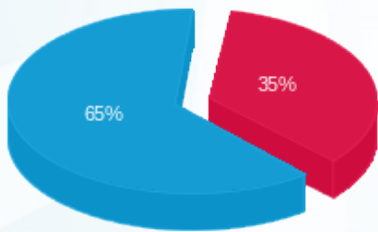

מא 9% - 4 - 23000502(0x0)

סה"כ לתשלום	מחיר לקוט"ש בא"ג	סה"כ צריכה בקוט"ש	קריאה נוכחית	קריאה קודמת	סוג צריכה	סוג תעריף
			30/06/25	04/06/25	פרטי חשבון עבור תאריכים:	
₪ 447.72	143.18	312.70	5,753.02	5,440.32	פסגה	777
₪ 0.00	0.00	0.00	0.00	0.00	גבע	778
₪ 727.85	44.77	1,625.76	32,189.33	30,563.57	שפל	779

סה"כ לדירה:

שיא ביקוש	סה"כ	שפל	גבע	פסגה	סה"כ צריכה
90.58	4,624.34	3,951.43	0.00	672.91	סה"כ לתשלום
	₪ 2,732.53	₪ 1,769.06	₪ 0.00	₪ 963.48	

₪ 245.92	תשלום קבוע תשלום עבור גודל חיבור בKVA (160x2.52) סה"כ מע"מ 18.00%	סה"כ לתשלום
₪ 57.82		
₪ 3,036.27		
₪ 546.53		
₪ 3,582.80		כולל מע"מ

התפלגות חיוב בש"ח לפי תעו"ז