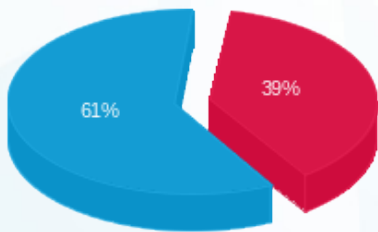

03/07/25 תאריך הפקה:
30/06/25 תאריך קריאה נוכחית:
01/06/25 תאריך קריאה קודמת:

שם דייר: סטקיה ציון הגדול - מחסן
שם אתר: קניון רמות

לקוח/ה נכבד/ה, אנו מתכבדים להגיש את חישוב צריכת החשמל לתקופה 01/06/25 - 30/06/25:

סטקיה ציון הגדול - מחסן - 2 - 16193911(3x80)

סוג תעריף	סוג צריכה	קריאה קודמת	קריאה נוכחית	סה"כ צריכה בקוט"ש	מחיר לקוט"ש בא"ג	סה"כ לתשלום
פרטי חשבון עבור תאריכים:						
777	פסגה	01/06/25	30/06/25	366.30	143.18	524.47 ₪
778	גבע	17,379.30	17,379.30	0.00	0.00	0.00 ₪
779	שפל	101,082.30	102,929.90	1,847.60	44.77	827.17 ₪

סה"כ לדייר:

פסגה	גבע	שפל	סה"כ	שיא ביקוש
366.30	0.00	1,847.60	2,213.90	4.95
524.47 ₪	0.00 ₪	827.17 ₪	1,351.64 ₪	

סה"כ צריכה
סה"כ לתשלום

245.92 ₪	תשלום קבוע	
16.06 ₪	תשלום עבור גודל חיבור בKVA (3x80)	
1,613.62 ₪	סה"כ לתשלום	לא כולל מע"מ

התפלגות חיוב בש"ח לפי תעו"ז