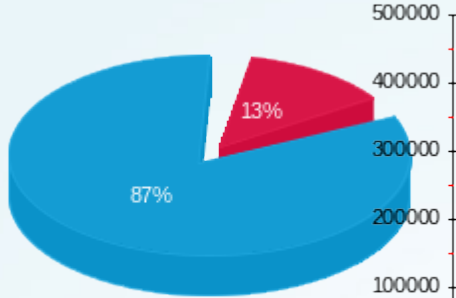

ציבורי

סוג תעריף	סוג צריכה	קריאה קודמת	קריאה נוכחית	סה"כ צריכה בקוט"ש	מחיר לקוט"ש בא"ג	סה"כ לתשלום
			31/05/25	22/04/25	פרטי חשבון עבור תאריכים:	
777	פסגה			934.413	42.18	394.14 ₪
778	גבע			0.000	0.00	0.00 ₪
779	שפל			7,455.976	37.80	2,818.36 ₪

סה"כ לדייר:

פסגה	גבע	שפל	סה"כ	שיא ביקוש
1,175.09	0.00	8,952.74	10,127.83	4.56
₪ 495.65	₪ 0.00	₪ 3,384.13	₪ 3,879.79	

סה"כ צריכה  
 סה"כ לתשלום

50.00 ₪	<b>תשלום קבוע</b> <b>תשלום עבור גודל חיבור בKVA (3x160)</b> <b>סה"כ</b> <b>מע"מ 18.00%</b>	<b>סה"כ לתשלום</b>
42.83 ₪		
3,972.62 ₪		
715.07 ₪		
4,687.69 ₪		<b>כולל מע"מ</b>

התפלגות חיוב בש"ח לפי תעו"ז

הסטוריית צריכה בקוט"ש

פסגה (495.65 ש"ח)  
 גבע (0.00 ש"ח)  
 שפל (3,384.13 ש"ח)

פסגה גבע שפל