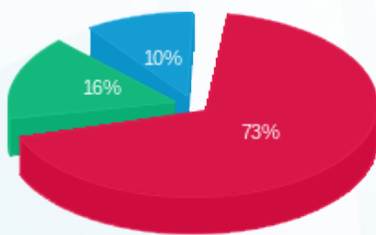

חלפו קרטה - 1 - 20281866(3x63)

סוג תעריף	סוג צריכה	קריאה קודמת	קריאה נוכחית	סה"כ צריכה בקוט"ש	מחיר לקוט"ש בא"ג	סה"כ לתשלום
פרטי חשבון עבור תאריכים:						
777	פסגה	01/10/21	31/10/21	941.10	43.79	412.11 ₪
778	גבע	298.20	545.20	247.00	36.65	90.53 ₪
779	שפל	213.40	405.00	191.60	30.60	58.63 ₪

סה"כ לדייר:

פסגה	גבע	שפל	סה"כ	שיא ביקוש
941.10	247.00	191.60	1,379.70	5.74
412.11 ₪	90.53 ₪	58.63 ₪	561.26 ₪	

סה"כ צריכה

סה"כ לתשלום

40.00 ₪	תשלום קבוע	
11.89 ₪	תשלום עבור גודל חיבור בKVA (3x63)	
613.15 ₪	סה"כ לתשלום	לא כולל מע"מ

התפלגות חיוב בש"ח לפי תעו"ז

- פסגה (412.11 ₪) 73%
- גבע (90.53 ₪) 16%
- שפל (58.63 ₪) 10%

הסטוריית צריכה בקוט"ש

03/07/25

תאריך הפקדה:

שם דייר: אלומיניום יוסי  
שם אתר: הסוללים 1 בת-ים

31/10/21

תאריך קריאה נוכחית: