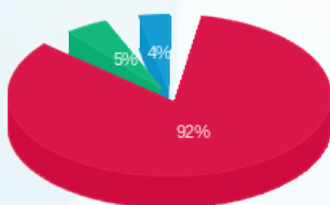

03/07/25

תאריך הפקדה:

שם דייר: אלומיניום יוסי
שם אתר: הסוללים 1 בת-ים

31/10/21

תאריך קריאה נוכחית:

01/10/21

תאריך קריאה קודמת:

לקוח/ה נכבד/ה, אנו מתכבדים להגיש את חישוב צריכת החשמל לתקופה 01/10/21 - 31/10/21:

ראשי - 1 - 20281865 (3x100)

סוג תעריף	סוג צריכה	קריאה קודמת	קריאה נוכחית	סה"כ צריכה בקוט"ש	מחיר לקוט"ש בא"ג	סה"כ לתשלום
			31/10/21	01/10/21	פרטי חשבון עבור תאריכים:	
777	פסגה	1,660.00	5,256.20	3,596.20	43.79	1,574.78 ₪
778	גבע	672.90	1,080.40	407.50	36.65	149.35 ₪
779	שפל	723.20	1,059.70	336.50	30.60	102.97 ₪

חלפו קרטה - 1 - 20281866 (3x63)

סוג תעריף	סוג צריכה	קריאה קודמת	קריאה נוכחית	סה"כ צריכה בקוט"ש	מחיר לקוט"ש בא"ג	סה"כ לתשלום
			31/10/21	01/10/21	פרטי חשבון עבור תאריכים:	
777	פסגה	618.20	1,559.30	-941.10	43.79	-412.11 ₪
778	גבע	298.20	545.20	-247.00	36.65	-90.53 ₪
779	שפל	213.40	405.00	-191.60	30.60	-58.63 ₪

סה"כ לדייר:

פסגה	גבע	שפל	סה"כ	שיא ביקוש
2,655.10	160.50	144.90	2,960.50	21.93
1,162.67 ₪	58.82 ₪	44.34 ₪	1,265.83 ₪	

סה"כ צריכה
סה"כ לתשלום

40.00 ₪	תשלום קבוע	
6.98 ₪	תשלום עבור גודל חיבור בKVA (3x37)	
1,312.81 ₪	סה"כ לתשלום	לא כולל מע"מ

התפלגות חיוב בש"ח לפי תע"ז