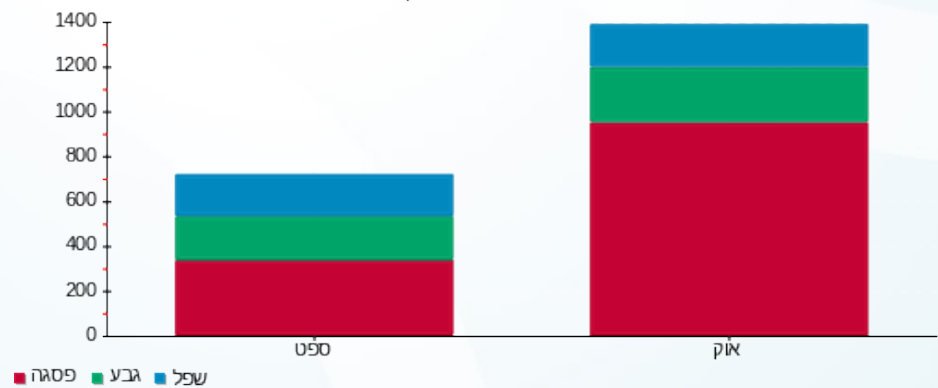

חלפו קרטה - 1 - 20281866(3x63)

סוג תעריף	סוג צריכה	קריאה קודמת	קריאה נוכחית	סה"כ צריכה בקוט"ש	מחיר לקוט"ש בא"ג	סה"כ לתשלום
פרטי חשבון עבור תאריכים:						
777	פסגה	01/10/21	31/10/21	941.10	43.79	412.11 ₪
778	גבע	298.20	545.20	247.00	36.65	90.53 ₪
779	שפל	213.40	405.00	191.60	30.60	58.63 ₪

סה"כ לדייר:

פסגה	גבע	שפל	סה"כ	שיא ביקוש
941.10	247.00	191.60	1,379.70	5.74
412.11 ₪	90.53 ₪	58.63 ₪	561.26 ₪	

סה"כ צריכה

סה"כ לתשלום

40.00 ₪	תשלום קבוע	
11.89 ₪	תשלום עבור גודל חיבור בKVA (3x63)	
613.15 ₪	סה"כ לתשלום	לא כולל מע"מ

התפלגות חיוב בש"ח לפי תעו"ז

- פסגה (412.11 ₪) 73%
- גבע (90.53 ₪) 16%
- שפל (58.63 ₪) 10%

הסטוריית צריכה בקוט"ש

03/07/25

תאריך הפקדה:

שם דייר: אלומיניום יוסי  
שם אתר: הסוללים 1 בת-ים

31/10/21

תאריך קריאה נוכחית: