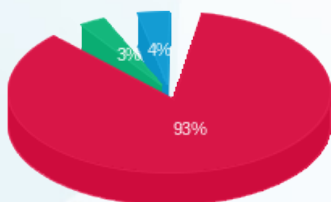

03/07/25 תאריך הפקה:
30/11/22 תאריך קריאה נוכחית:
01/11/22 תאריך קריאה קודמת:

שם דייר: אלומיניום יוסי
שם אתר: הסוללים 1 בת-ים

לקוח/ה נכבד/ה, אנו מתכבדים להגיש את חישוב צריכת החשמל לתקופה 01/11/22 - 30/11/22:

ראשי - 1 - 20281865 (3x100)

סוג תעריף	סוג צריכה	קריאה קודמת	קריאה נוכחית	סה"כ צריכה בקוט"ש	מחיר לקוט"ש בא"ג	סה"כ לתשלום
פרטי חשבון עבור תאריכים:			01/11/22	30/11/22		
777	פסגה	44,080.70	47,900.70	3,820.00	49.77	1,901.21 ₪
778	גבע	11,493.30	11,936.80	443.50	41.06	182.10 ₪
779	שפל	14,963.10	15,344.70	381.60	33.83	129.10 ₪

חלפו קרטה - 1 - 20281866 (3x63)

סוג תעריף	סוג צריכה	קריאה קודמת	קריאה נוכחית	סה"כ צריכה בקוט"ש	מחיר לקוט"ש בא"ג	סה"כ לתשלום
פרטי חשבון עבור תאריכים:			01/11/22	30/11/22		
777	פסגה	15,314.50	16,232.30	-917.80	49.77	-456.79 ₪
778	גבע	6,016.90	6,348.00	-331.10	41.06	-135.95 ₪
779	שפל	5,910.10	6,126.70	-216.60	33.83	-73.28 ₪

סה"כ לדיר:

פסגה	גבע	שפל	סה"כ	שיא ביקוש
2,902.20	112.40	165.00	3,179.60	42.63
1,444.42 ₪	46.15 ₪	55.82 ₪	1,546.40 ₪	

סה"כ צריכה
סה"כ לתשלום

40.00 ₪	תשלום קבוע	
6.67 ₪	תשלום עבור גודל חיבור בKVA (3x37)	
1,593.07 ₪	סה"כ לתשלום	לא כולל מע"מ

התפלגות חיוב בש"ח לפי תע"ז