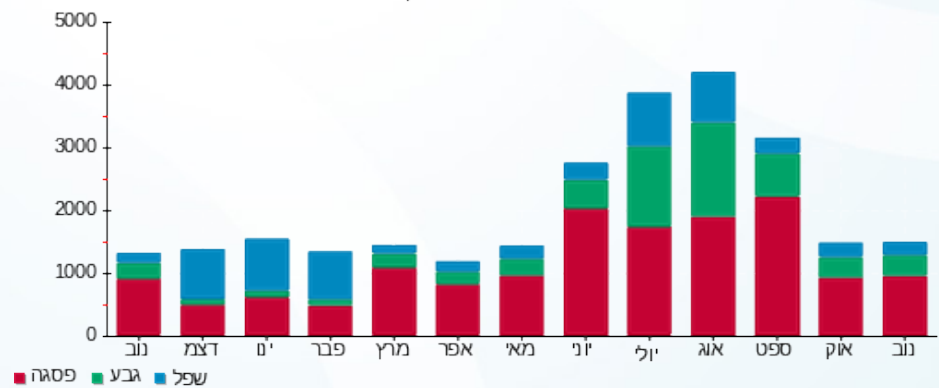

חלפו קרטה - 1 - 20281866(3x63)

סוג תעריף	סוג צריכה	קריאה קודמת	קריאה נוכחית	סה"כ צריכה בקוט"ש	מחיר לקוט"ש בא"ג	סה"כ לתשלום
פרטי חשבון עבור תאריכים:						
777	פסגה	01/11/22	30/11/22	917.80	49.77	456.79 ₪
778	גבע	6,016.90	6,348.00	331.10	41.06	135.95 ₪
779	שפל	5,910.10	6,126.70	216.60	33.83	73.28 ₪

סה"כ לדייר:

פסגה	גבע	שפל	סה"כ	שיא ביקוש
917.80	331.10	216.60	1,465.50	18.30
456.79 ₪	135.95 ₪	73.28 ₪	666.01 ₪	

סה"כ צריכה

סה"כ לתשלום

40.00 ₪	תשלום קבוע	
11.36 ₪	תשלום עבור גודל חיבור בKVA (3x63)	
717.38 ₪	סה"כ לתשלום	לא כולל מע"מ

התפלגות חיוב בש"ח לפי תעו"ז

■ פסגה (456.79 ₪)
■ גבע (135.95 ₪)
■ שפל (73.28 ₪)

הסטוריית צריכה בקוט"ש

03/07/25 תאריך הפקה:
 30/11/22 תאריך קריאה נוכחית:
 01/11/22 תאריך קריאה קודמת:

שם דייר: אלומיניום יוסי
 שם אתר: הסוללים 1 בת-ים