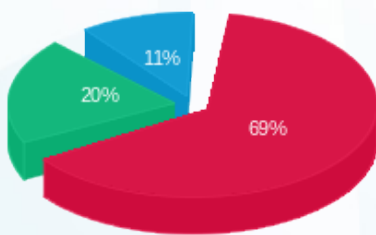

חלפו קרטה - 1 - 20281866(3x63)

סוג תעריף	סוג צריכה	קריאה קודמת	קריאה נוכחית	סה"כ צריכה בקוט"ש	מחיר לקוט"ש בא"ג	סה"כ לתשלום
פרטי חשבון עבור תאריכים:						
777	פסגה	01/11/22	30/11/22	917.80	49.77	456.79 ₪
778	גבע	6,016.90	6,348.00	331.10	41.06	135.95 ₪
779	שפל	5,910.10	6,126.70	216.60	33.83	73.28 ₪

סה"כ לדייר:

פסגה	גבע	שפל	סה"כ	שיא ביקוש
917.80	331.10	216.60	1,465.50	18.30
456.79 ₪	135.95 ₪	73.28 ₪	666.01 ₪	

סה"כ צריכה

סה"כ לתשלום

40.00 ₪	תשלום קבוע	
11.36 ₪	תשלום עבור גודל חיבור בKVA (3x63)	
717.38 ₪	סה"כ לתשלום	לא כולל מע"מ

התפלגות חיוב בש"ח לפי תעו"ז

■ פסגה (456.79 ₪)
■ גבע (135.95 ₪)
■ שפל (73.28 ₪)

הסטוריית צריכה בקוט"ש

03/07/25 תאריך הפקה:
 30/11/22 תאריך קריאה נוכחית:
 01/11/22 תאריך קריאה קודמת:

שם דייר: אלומיניום יוסי
 שם אתר: הסוללים 1 בת-ים