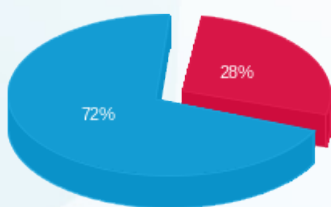

03/07/25

תאריך הפקה:

שם דייר: אלומיניום יוסי
שם אתר: הסוללים 1 בת-ים

30/06/23

תאריך קריאה נוכחית:

01/06/23

תאריך קריאה קודמת:

לקוח/ה נכבד/ה, אנו מתכבדים להגיש את חישוב צריכת החשמל לתקופה **01/06/23 - 30/06/23**:

ראשי - 1 - 20281865 (3x100)

סוג תעריף	סוג צריכה	קריאה קודמת	קריאה נוכחית	סה"כ צריכה בקוט"ש	מחיר לקוט"ש בא"ג	סה"כ לתשלום
פרטי חשבון עבור תאריכים:			01/06/23	30/06/23		
777	פסגה	2,115.93	3,504.30	1,388.37	141.31	1,961.91 ₪
778	גבע	34.70	34.70	0.00	41.15	0.00 ₪
779	שפל	9,871.76	15,131.10	5,259.34	41.15	2,164.22 ₪

חלפו קרטה - 1 - 20281866 (3x63)

סוג תעריף	סוג צריכה	קריאה קודמת	קריאה נוכחית	סה"כ צריכה בקוט"ש	מחיר לקוט"ש בא"ג	סה"כ לתשלום
פרטי חשבון עבור תאריכים:			01/06/23	30/06/23		
777	פסגה	19,170.03	20,136.71	-966.68	141.31	-1,366.01 ₪
778	גבע	6,499.30	6,499.30	0.00	41.15	0.00 ₪
779	שפל	11,076.97	12,523.26	-1,446.30	41.15	-595.15 ₪

סה"כ לדירה:

פסגה	גבע	שפל	סה"כ	שיא ביקוש
421.69	0.00	3,813.05	4,234.74	42.63
₪ 595.89	₪ 0.00	₪ 1,569.07	₪ 2,164.96	

סה"כ צריכה
סה"כ לתשלום

₪ 40.00	תשלום קבוע	
₪ 7.20	תשלום עבור גודל חיבור בKVA (3x37)	
₪ 2,212.16	סה"כ לתשלום	לא כולל מע"מ

התפלגות חיוב בש"ח לפי תע"ז