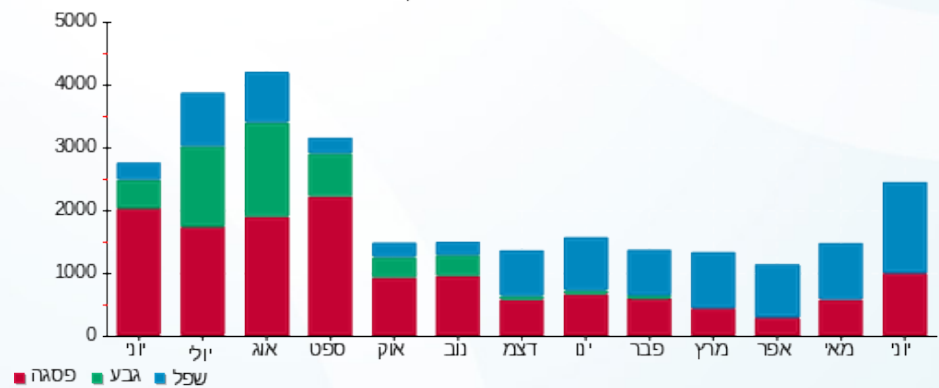

חלפו קרטה - 1 - 20281866(3x63)

סוג תעריף	סוג צריכה	קריאה קודמת	קריאה נוכחית	סה"כ צריכה בקוט"ש	מחיר לקוט"ש בא"ג	סה"כ לתשלום
פרטי חשבון עבור תאריכים:						
777	פסגה	01/06/23	30/06/23	966.68	141.31	1,366.01 ₪
778	גבע	6,499.30	6,499.30	0.00	41.15	0.00 ₪
779	שפל	11,076.97	12,523.26	1,446.30	41.15	595.15 ₪

סה"כ לדייר:

פסגה	גבע	שפל	סה"כ	שיא ביקוש
966.68	0.00	1,446.30	2,412.97	18.30
1,366.01 ₪	0.00 ₪	595.15 ₪	1,961.16 ₪	

סה"כ צריכה
 סה"כ לתשלום

40.00 ₪	תשלום קבוע	
12.25 ₪	תשלום עבור גודל חיבור בKVA (3x63)	
2,013.42 ₪	סה"כ לתשלום	לא כולל מע"מ

התפלגות חיוב בש"ח לפי תעו"ז

פסגה (1,366.01 ₪) 70%
 גבע (0.00 ₪)
 שפל (595.15 ₪) 30%

הסטוריית צריכה בקוט"ש

03/07/25

תאריך הפקה:

שם דייר: אלומיניום יוסי
שם אתר: הסוללים 1 בת-ים

30/06/23

תאריך קריאה נוכחית: