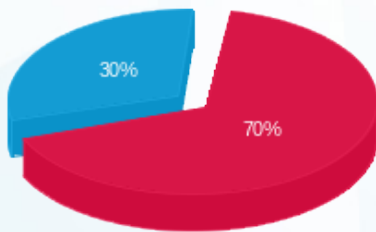

03/07/25 תאריך הפקדה:
30/06/23 תאריך קריאה נוכחית:
01/06/23 תאריך קריאה קודמת:

שם דייר: *חלפו קרטה
שם אתר: הסוללים 1 בת-ים

לקוח/ה נכבד/ה, אנו מתכבדים להגיש את חישוב צריכת החשמל לתקופה 01/06/23 - 30/06/23:

חלפו קרטה - 1 - 20281866(3x63)

סוג תעריף	סוג צריכה	קריאה קודמת	קריאה נוכחית	סה"כ צריכה בקוט"ש	מחיר לקוט"ש בא"ג	סה"כ לתשלום
פרטי חשבון עבור תאריכים:						
777	פסגה	01/06/23	30/06/23	966.68	141.31	1,366.01 ₪
778	גבע	6,499.30	6,499.30	0.00	41.15	0.00 ₪
779	שפל	11,076.97	12,523.26	1,446.30	41.15	595.15 ₪

סה"כ לדייר:

פסגה	גבע	שפל	סה"כ	שיא ביקוש
966.68	0.00	1,446.30	2,412.97	18.30
1,366.01 ₪	0.00 ₪	595.15 ₪	1,961.16 ₪	

סה"כ צריכה
סה"כ לתשלום

40.00 ₪	תשלום קבוע	
12.25 ₪	תשלום עבור גודל חיבור בKVA (3x63)	
2,013.42 ₪	סה"כ לתשלום	לא כולל מע"מ

התפלגות חיוב בש"ח לפי תעו"ז