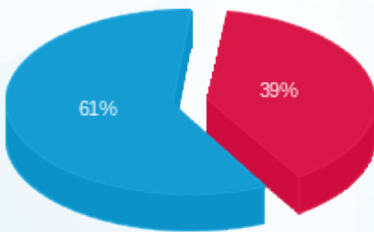

06/07/25 תאריך הפקדה:
30/06/25 תאריך קריאה נוכחית:
01/06/25 תאריך קריאה קודמת:

שם דייר: עולם המים- משאבות חום (תא מס 9)
שם אתר: מגדלי יהלום 1 נתניה

לקוח/ה נכבד/ה, אנו מתכבדים להגיש את חישוב צריכת החשמל לתקופה 01/06/25 - 30/06/25:

עולם המים- משאבות חום (תא מס 9) - 1 - (3x250)23044586

סוג תעריף	סוג צריכה	קריאה קודמת	קריאה נוכחית	סה"כ צריכה בקוט"ש	מחיר לקוט"ש בא"ג	סה"כ לתשלום
פרטי חשבון עבור תאריכים:						
777	פסגה	01/06/25	30/06/25	1,723.00	143.18	2,466.99 ₪
778	גבע	278.00	278.00	0.00	0.00	0.00 ₪
779	שפל	158,570.50	167,032.75	8,462.25	44.77	3,788.55 ₪

סה"כ לדייר:

פסגה	גבע	שפל	סה"כ	שיא ביקוש
1,723.00	0.00	8,462.25	10,185.25	57.82
2,466.99 ₪	0.00 ₪	3,788.55 ₪	6,255.54 ₪	

סה"כ צריכה
סה"כ לתשלום

245.92 ₪	תשלום קבוע	
50.19 ₪	תשלום עבור גודל חיבור בKVA (3x250)	
6,551.65 ₪	סה"כ לתשלום	לא כולל מע"מ

התפלגות חיוב בש"ח לפי תע"ז