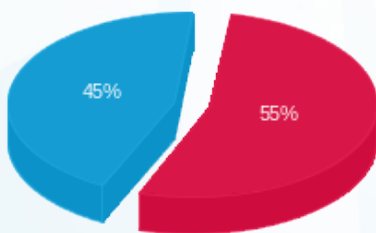

06/07/25 תאריך הפקה:
30/06/25 תאריך קריאה נוכחית:
01/06/25 תאריך קריאה קודמת:

שם דייר: פלאש 31
שם אתר: רמות מול זכרון

לקוח/ה נכבד/ה, אנו מתכבדים להגיש את חישוב צריכת החשמל לתקופה 01/06/25 - 30/06/25:

פלאש 31 - 8 - 81004061(3x40)

סוג תעריף	סוג צריכה	קריאה קודמת	קריאה נוכחית	סה"כ צריכה בקוט"ש	מחיר לקוט"ש בא"ג	סה"כ לתשלום
פרטי חשבון עבור תאריכים:						
777	פסגה	01/06/25	30/06/25	236.45	143.18	338.55 ₪
778	גבע	53,980.93	53,980.93	0.00	0.00	0.00 ₪
779	שפל	55,424.90	56,043.80	618.90	44.77	277.08 ₪

סה"כ לדייר:

פסגה	גבע	שפל	סה"כ	שיא ביקוש
236.45	0.00	618.90	855.36	0.79
₪ 338.55	₪ 0.00	₪ 277.08	₪ 615.63	

סה"כ צריכה
סה"כ לתשלום

245.92 ₪	תשלום קבוע	
8.03 ₪	תשלום עבור גודל חיבור בKVA (3x40)	
869.59 ₪	סה"כ לתשלום	לא כולל מע"מ

התפלגות חיוב בש"ח לפי תעו"ז