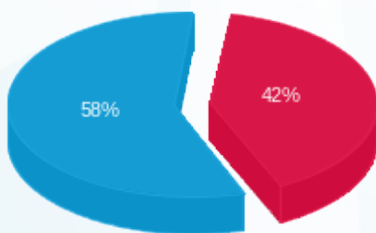

06/07/25 תאריך הפקה:
30/06/25 תאריך קריאה נוכחית:
01/06/25 תאריך קריאה קודמת:

שם דייר: 17 חנות CHINA B1 707
שם אתר: הקיריין

לקוח/ה נכבד/ה, אנו מתכבדים להגיש את חישוב צריכת החשמל לתקופה 01/06/25 - 30/06/25:

CHINA B1 - (0x0)21055163 - 3 707 חנות 17

סוג תעריף	סוג צריכה	קריאה קודמת	קריאה נוכחית	סה"כ צריכה בקוט"ש	מחיר לקוט"ש בא"ג	סה"כ לתשלום
פרטי חשבון עבור תאריכים:						
777	פסגה	01/06/25	30/06/25	745.00	143.18	1,066.69 ₪
778	גבע	4,543.80	4,543.80	0.00	0.00	0.00 ₪
779	שפל	120,144.20	123,496.00	3,351.80	44.77	1,500.60 ₪

סה"כ לדייר:

פסגה	גבע	שפל	סה"כ	שיא ביקוש
745.00	0.00	3,351.80	4,096.80	39.97
1,066.69 ₪	0.00 ₪	1,500.60 ₪	2,567.29 ₪	

סה"כ צריכה
סה"כ לתשלום

245.92 ₪	תשלום קבוע	
0.00 ₪	תשלום עבור גודל חיבור בKVA (0x0)	
2,813.21 ₪	סה"כ לתשלום	לא כולל מע"מ

התפלגות חיוב בש"ח לפי תע"ז