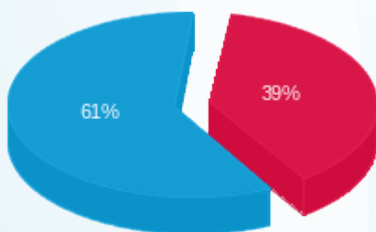

התפלגות חיוב בש"ח לפי תעו"ז