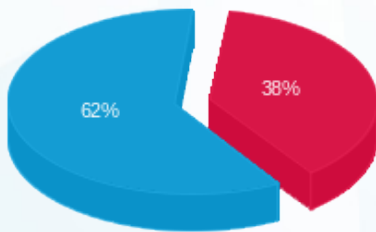

08/07/25 תאריך הפקה:
30/06/25 תאריך קריאה נוכחית:
01/06/25 תאריך קריאה קודמת:

שם דייר: טולצנסקי קומה 12 חיוני ממ"ק
שם אתר: מגדל המוזיאון ת"א

לקוח/ה נכבד/ה, אנו מתכבדים להגיש את חישוב צריכת החשמל לתקופה 01/06/25 - 30/06/25:

טולצנסקי קומה 12 חיוני ממ"ק - 1 - 23044839(0x0)

סוג תעריף	סוג צריכה	קריאה קודמת	קריאה נוכחית	סה"כ צריכה בקוט"ש	מחיר לקוט"ש בא"ג	סה"כ לתשלום
פרטי חשבון עבור תאריכים:						
777	פסגה	01/06/25	30/06/25	46.20	143.18	66.15 ₪
778	גבע	0.00	0.00	0.00	0.00	0.00 ₪
779	שפל	4,756.25	4,995.20	238.95	44.77	106.98 ₪

סה"כ לדייר:

פסגה	גבע	שפל	סה"כ	שיא ביקוש
46.20	0.00	238.95	285.15	2.89
₪ 66.15	₪ 0.00	₪ 106.98	₪ 173.13	

סה"כ צריכה
סה"כ לתשלום

₪ 0.00	תשלום קבוע	
₪ 0.00	תשלום עבור גודל חיבור בKVA (0x0)	
₪ 173.13	סה"כ לתשלום	לא כולל מע"מ

התפלגות חיוב בש"ח לפי תעו"ז