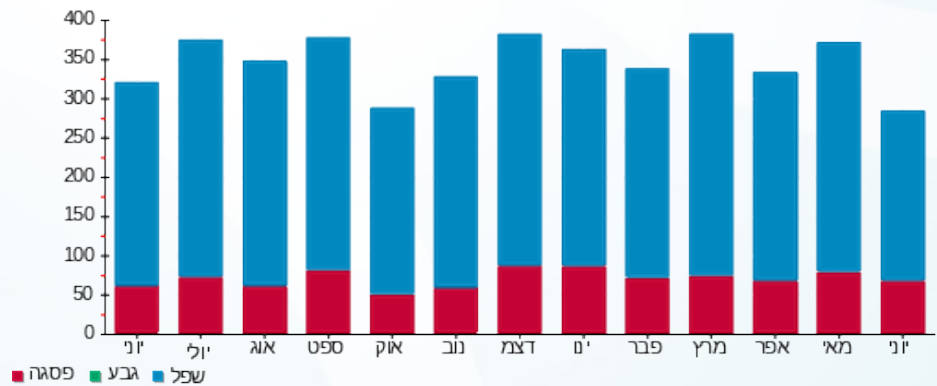

סה"כ לדייר:

פסגה	גבע	שפל	סה"כ	שיא ביקוש
64.55	0.00	217.60	282.15	3.18
92.42 ₪	0.00 ₪	97.42 ₪	189.84 ₪	

סה"כ צריכה
 סה"כ לתשלום

0.00 ₪	תשלום קבוע	
0.00 ₪	תשלום עבור גודל חיבור בKVA (0x0)	
189.84 ₪	סה"כ לתשלום	לא כולל מע"מ

התפלגות חיוב בש"ח לפי תעו"ז

■ פסגה (92.42 ₪)
 ■ גבע (0.00 ₪)
 ■ שפל (97.42 ₪)

הסטוריית צריכה בקוט"ש

■ פסגה ■ גבע ■ שפל