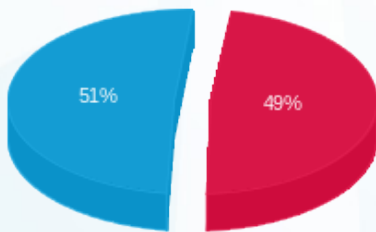

09/07/25 תאריך הפקה:
30/06/25 תאריך קריאה נוכחית:
01/06/25 תאריך קריאה קודמת:

שם דייר: ארדינסט קומה 14 חיוני ממ"ק
שם אתר: מגדל המוזיאון ת"א

לקוח/ה נכבד/ה, אנו מתכבדים להגיש את חישוב צריכת החשמל לתקופה 01/06/25 - 30/06/25:

ארדינסט קומה 14 חיוני ממ"ק - 3 - 23044838 (0x0)

סוג תעריף	סוג צריכה	קריאה קודמת	קריאה נוכחית	סה"כ צריכה בקוט"ש	מחיר לקוט"ש בא"ג	סה"כ לתשלום
פרטי חשבון עבור תאריכים:						
777	פסגה	01/06/25	30/06/25	64.55	143.18	92.42 ₪
778	גבע	0.00	0.00	0.00	0.00	0.00 ₪
779	שפל	4,280.60	4,498.20	217.60	44.77	97.42 ₪

סה"כ לדייר:

פסגה	גבע	שפל	סה"כ	שיא ביקוש
64.55	0.00	217.60	282.15	3.18
92.42 ₪	0.00 ₪	97.42 ₪	189.84 ₪	

סה"כ צריכה
סה"כ לתשלום

0.00 ₪	תשלום קבוע	
0.00 ₪	תשלום עבור גודל חיבור בKVA (0x0)	
189.84 ₪	סה"כ לתשלום	לא כולל מע"מ

התפלגות חיוב בש"ח לפי תעו"ז