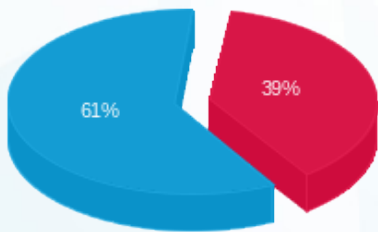

09/07/25 תאריך הפקה:
30/06/25 תאריך קריאה נוכחית:
01/06/25 תאריך קריאה קודמת:

שם דייר: גולדמן סאקס קומה 16
שם אתר: מגדל המוזיאון ת"א

לקוח/ה נכבד/ה, אנו מתכבדים להגיש את חישוב צריכת החשמל לתקופה 01/06/25 - 30/06/25:

גולדמן סאקס קומה 16 - 1 - 23044845(0x0)

סוג תעריף	סוג צריכה	קריאה קודמת	קריאה נוכחית	סה"כ צריכה בקוט"ש	מחיר לקוט"ש בא"ג	סה"כ לתשלום
פרטי חשבון עבור תאריכים:						
777	פסגה	01/06/25	30/06/25	603.40	143.18	863.95 ₪
778	גבע	0.00	0.00	0.00	0.00	0.00 ₪
779	שפל	46,664.20	49,726.60	3,062.40	44.77	1,371.04 ₪

סה"כ לדייר:

פסגה	גבע	שפל	סה"כ	שיא ביקוש
603.40	0.00	3,062.40	3,665.80	9.58
863.95 ₪	0.00 ₪	1,371.04 ₪	2,234.98 ₪	

סה"כ צריכה
סה"כ לתשלום

245.92 ₪	תשלום קבוע	
0.00 ₪	תשלום עבור גודל חיבור בKVA (0x0)	
2,480.90 ₪	סה"כ לתשלום	לא כולל מע"מ

התפלגות חיוב בש"ח לפי תעו"ז