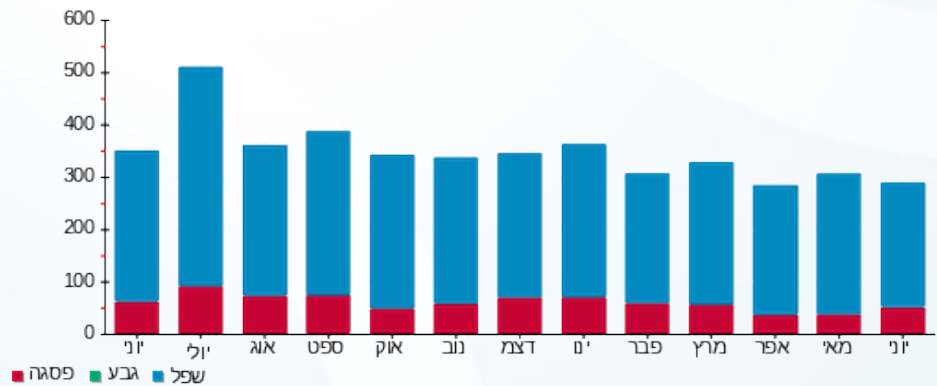

סה"כ לדייר:

פסגה	גבע	שפל	סה"כ	שיא ביקוש
46.20	0.00	238.95	285.15	2.89
66.15 ₪	0.00 ₪	106.98 ₪	173.13 ₪	

סה"כ צריכה
 סה"כ לתשלום

0.00 ₪	תשלום קבוע	
0.00 ₪	תשלום עבור גודל חיבור בKVA (0x0)	
173.13 ₪	סה"כ לתשלום	לא כולל מע"מ

התפלגות חיוב בש"ח לפי תעו"ז

פסגה (66.15 ₪) ■
 גבע (0.00 ₪) ■
 שפל (106.98 ₪) ■

הסטוריית צריכה בקוט"ש

פסגה ■ גבע ■ שפל