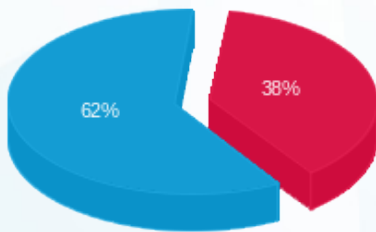

09/07/25 תאריך הפקה:
30/06/25 תאריך קריאה נוכחית:
01/06/25 תאריך קריאה קודמת:

שם דייר: טולצנסקי קומה 12 חיוני ממ"ק
שם אתר: מגדל המוזיאון ת"א

לקוח/ה נכבד/ה, אנו מתכבדים להגיש את חישוב צריכת החשמל לתקופה 01/06/25 - 30/06/25:

טולצנסקי קומה 12 חיוני ממ"ק - 1 - 23044839(0x0)

סוג תעריף	סוג צריכה	קריאה קודמת	קריאה נוכחית	סה"כ צריכה בקוט"ש	מחיר לקוט"ש בא"ג	סה"כ לתשלום
פרטי חשבון עבור תאריכים:						
777	פסגה	01/06/25	30/06/25	46.20	143.18	66.15 ₪
778	גבע	0.00	0.00	0.00	0.00	0.00 ₪
779	שפל	4,756.25	4,995.20	238.95	44.77	106.98 ₪

סה"כ לדייר:

פסגה	גבע	שפל	סה"כ	שיא ביקוש
46.20	0.00	238.95	285.15	2.89
66.15 ₪	0.00 ₪	106.98 ₪	173.13 ₪	

סה"כ צריכה
סה"כ לתשלום

0.00 ₪	תשלום קבוע	
0.00 ₪	תשלום עבור גודל חיבור בKVA (0x0)	
173.13 ₪	סה"כ לתשלום	לא כולל מע"מ

התפלגות חיוב בש"ח לפי תעו"ז