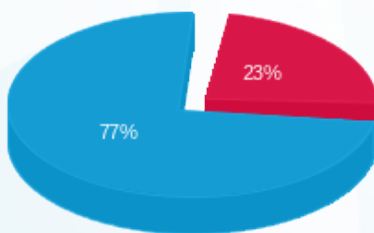

09/07/25 תאריך הפקה:
30/06/25 תאריך קריאה נוכחית:
01/06/25 תאריך קריאה קודמת:

שם דייר: רני רהב קומה 24 חיוני ממ"ק
שם אתר: מגדל המוזיאון ת"א

לקוח/ה נכבד/ה, אנו מתכבדים להגיש את חישוב צריכת החשמל לתקופה 01/06/25 - 30/06/25:

רני רהב קומה 24 חיוני ממ"ק - 2 - (0x0)23044837

סה"כ לתשלום	מחיר לקוט"ש בא"ג	סה"כ צריכה בקוט"ש	קריאה נוכחית	קריאה קודמת	סוג צריכה	סוג תעריף
			30/06/25	01/06/25	פרטי חשבון עבור תאריכים:	
₪ 6.16	143.18	4.30	71.70	67.40	פסגה	777
₪ 0.00	0.00	0.00	0.00	0.00	גבע	778
₪ 20.73	44.77	46.30	878.85	832.55	שפל	779

סה"כ לדייר:

שיא ביקוש	סה"כ	שפל	גבע	פסגה
0.56	50.60	46.30	0.00	4.30
	₪ 26.89	₪ 20.73	₪ 0.00	₪ 6.16

סה"כ צריכה
סה"כ לתשלום

₪ 0.00	תשלום קבוע	
₪ 0.00	תשלום עבור גודל חיבור בKVA (0x0)	
₪ 26.89	סה"כ לתשלום	לא כולל מע"מ

התפלגות חיוב בש"ח לפי תעו"ז