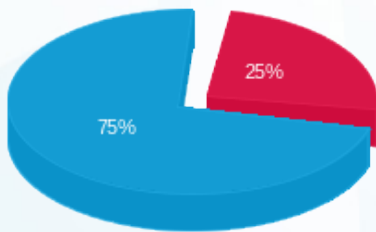

סה"כ לדייר:

פסגה	גבע	שפל	סה"כ	שיא ביקוש
27.45	0.00	268.65	296.10	6.47
39.30 ₪	0.00 ₪	120.27 ₪	159.58 ₪	

סה"כ צריכה

סה"כ לתשלום

245.92 ₪	<b>תשלום קבוע</b>	
8.03 ₪	<b>תשלום עבור גודל חיבור בKVA (3x40)</b>	
413.53 ₪	<b>סה"כ לתשלום</b>	<b>לא כולל מע"מ</b>

התפלגות חיוב בש"ח לפי תעו"ז

- פסגה (39.30 ₪)
- גבע (0.00 ₪)
- שפל (120.27 ₪)

הסטוריית צריכה בקוט"ש