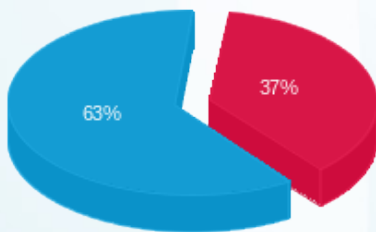

סה"כ לדייר:

פסגה	גבע	שפל	סה"כ	שיא ביקוש
141.75	0.00	770.55	912.30	32.44
202.96 ₪	0.00 ₪	344.98 ₪	547.93 ₪	

סה"כ צריכה  
 סה"כ לתשלום

245.92 ₪	תשלום קבוע	
5.35 ₪	תשלום עבור גודל חיבור בKVA (3x160)	
799.21 ₪	סה"כ לתשלום	לא כולל מע"מ

05072528464

התפלגות חיוב בש"ח לפי תעו"ז

פסגה (202.96 ₪)  
 גבע (0.00 ₪)  
 שפל (344.98 ₪)

הסטוריית צריכה בקוט"ש