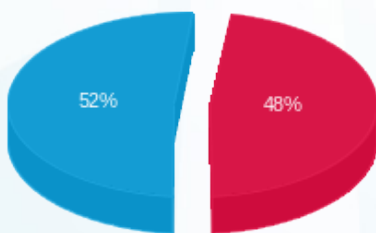

סה"כ לדייר:

פסגה	גבע	שפל	סה"כ	שיא ביקוש
163.08	0.00	559.99	723.07	9.06
233.50 ₪	0.00 ₪	250.71 ₪	484.20 ₪	

סה"כ צריכה

סה"כ לתשלום

245.92 ₪	תשלום קבוע	
0.00 ₪	תשלום עבור גודל חיבור בKVA (0x0)	
730.12 ₪	סה"כ לתשלום	לא כולל מע"מ

התפלגות חיוב בש"ח לפי תעו"ז

- פסגה (233.50 ₪)
- גבע (0.00 ₪)
- שפל (250.71 ₪)

הסטוריית צריכה בקוט"ש