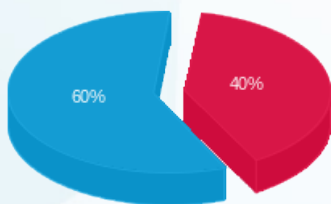

סה"כ לדירה:

פסגה	גבע	שפל	סה"כ	שיא ביקוש
785.13	0.00	3,692.73	4,477.86	
1,124.15 ₪	0.00 ₪	1,653.24 ₪	2,777.38 ₪	

סה"כ צריכה

סה"כ לתשלום

300.00 ₪	תשלום קבוע	
45.17 ₪	תשלום עבור גודל חיבור בKVA (3x225)	
3,122.56 ₪	סה"כ לתשלום	לא כולל מע"מ

התפלגות חיוב בש"ח לפי תע"ז

פסגה (1,124.15 ₪)
גבע (0.00 ₪)
שפל (1,653.24 ₪)

הסטוריית צריכה בקוט"ש