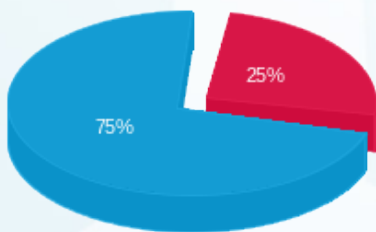

16/07/25 תאריך הפקה:
13/07/25 תאריך קריאה נוכחי:
16/06/25 תאריך קריאה קודמת:

שם דייר: אברהם גולדברג ת.ז. 055545487
שם אתר: בית ארזים אברהם גולדברג + אופל מולד

לקוח/ה נכבד/ה, אנו מתכבדים להגיש את חישוב צריכת החשמל לתקופה 16/06/25 - 13/07/25:

אברהם גולדברג ת.ז. 055545487 - 1 - 21262575 (3x250)

סוג תעריף	סוג צריכה	קריאה קודמת	קריאה נוכחית	סה"כ צריכה בקוט"ש	מחיר לקוט"ש בא"ג	סה"כ לתשלום
פרטי חשבון עבור תאריכים:						
777	פסגה	16/06/25	13/07/25	17.40	143.18	24.91 ₪
778	גבע	25,043.90	25,043.90	0.00	0.00	0.00 ₪
779	שפל	314,664.20	314,828.00	163.80	44.77	73.33 ₪

עבור הפקת חשבון

הערה	סה"כ לתשלום
עבור הפקת חשבון	31.00 ₪

סה"כ לדייר:

פסגה	גבע	שפל	סה"כ	שיא ביקוש
17.40	0.00	163.80	181.20	128.67
24.91 ₪	0.00 ₪	73.33 ₪	129.25 ₪	

סה"כ צריכה
סה"כ לתשלום

245.92 ₪	תשלום קבוע
46.84 ₪	תשלום עבור גודל חיבור בKVA (3x250)
422.01 ₪	סה"כ
75.96 ₪	מע"מ 18.00%
497.97 ₪	סה"כ לתשלום

כולל מע"מ

התפלגות חיוב בש"ח לפי תעו"ז