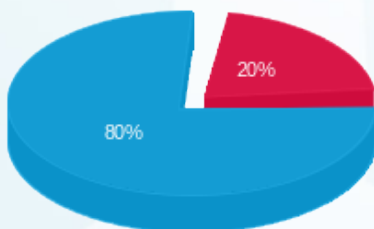

16/07/25 תאריך הפקה:
13/07/25 תאריך קריאה נוכחית:
16/06/25 תאריך קריאה קודמת:

שם דייר: אופל מולד ח.פ. 514345065
שם אתר: בית ארזים אברהם גולדברג + אופל מולד

לקוח/ה נכבד/ה, אנו מתכבדים להגיש את חישוב צריכת החשמל לתקופה 16/06/25 - 13/07/25:

אופל מולד ח.פ. 514345065 - 1 - 21262582(3x160)

סוג תעריף	סוג צריכה	קריאה קודמת	קריאה נוכחית	סה"כ צריכה בקוט"ש	מחיר לקוט"ש בא"ג	סה"כ לתשלום
פרטי חשבון עבור תאריכים:						
777	פסגה	16/06/25	13/07/25	253.40	143.18	362.82 ₪
778	גבע	11,974.30	11,974.30	0.00	0.00	0.00 ₪
779	שפל	179,934.80	183,078.30	3,143.50	44.77	1,407.34 ₪

עבור הפקת חשבון

הערה	סה"כ לתשלום
עבור הפקת חשבון	31.00 ₪

סה"כ לדייר:

פסגה	גבע	שפל	סה"כ	שיא ביקוש
253.40	0.00	3,143.50	3,396.90	39.61
362.82 ₪	0.00 ₪	1,407.34 ₪	1,801.16 ₪	

סה"כ צריכה
סה"כ לתשלום

245.92 ₪	תשלום קבוע תשלום עבור גודל חיבור בKVA (3x160) סה"כ מע"מ 18.00%
29.98 ₪	
2,077.06 ₪	
373.87 ₪	
2,450.93 ₪	סה"כ לתשלום

כולל מע"מ

התפלגות חיוב בש"ח לפי תעו"ז