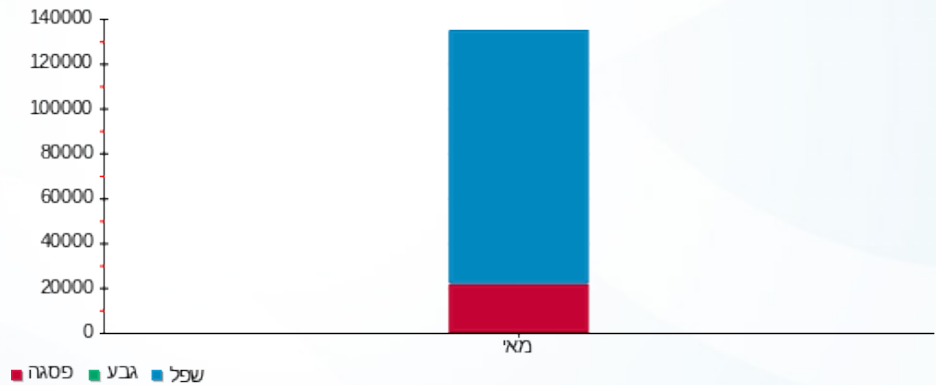

הסטוריית צריכה בקוט"ש