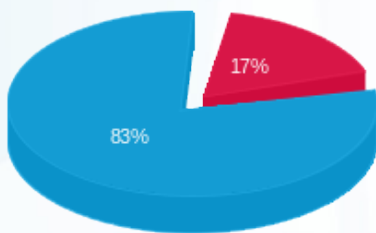

קרפור - 30 - 16226481(1x1250)

סה"כ לתשלום	מחיר לקוט"ש בא"ג	סה"כ צריכה בקוט"ש	קריאה נוכחית	קריאה קודמת	סוג צריכה	סוג תעריף
			31/05/25	05/05/25	פרטי חשבון עבור תאריכים:	
1,952.93 ₪	42.18	4,630.00	4,630.00	0.00	פסגה	777
0.00 ₪	0.00	0.00	0.00	0.00	גבע	778
9,166.50 ₪	37.80	24,250.00	24,253.75	3.75	שפל	779

סה"כ לדירה:

שיא ביקוש	סה"כ	שפל	גבע	פסגה	סה"כ צריכה
120.81	134,178.40	113,352.50	0.00	20,825.90	סה"כ לתשלום
	51,631.61 ₪	42,847.25 ₪	0.00 ₪	8,784.36 ₪	

245.92 ₪	תשלום קבוע	
273.38 ₪	תשלום עבור גודל חיבור בKVA (3x4013)	
52,150.91 ₪	סה"כ לתשלום	לא כולל מע"מ

התפלגות חיוב בש"ח לפי תעו"ז