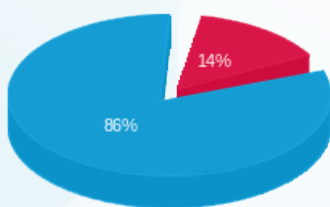

סה"כ לדייר:

פסגה	גבע	שפל	סה"כ	שיא ביקוש
585.50	0.00	3,904.95	4,490.45	13.64
246.96 ₪	0.00 ₪	1,476.07 ₪	1,723.04 ₪	

סה"כ צריכה

סה"כ לתשלום

245.92 ₪	תשלום קבוע	
37.74 ₪	תשלום עבור גודל חיבור בKVA (3x188)	
2,006.70 ₪	סה"כ לתשלום	לא כולל מע"מ

התפלגות חיוב בש"ח לפי תע"ז

פסגה (246.96 ₪) 86%  
 גבע (0.00 ₪) 0%  
 שפל (1,476.07 ₪) 14%

הסטוריית צריכה בקוט"ש

22/07/25 תאריך הפקדה:  
 20/05/25 תאריך קריאה נוכחית:  
 21/04/25 תאריך קריאה קודמת:

שם דייר: סושייל  
 שם אתר: רולר