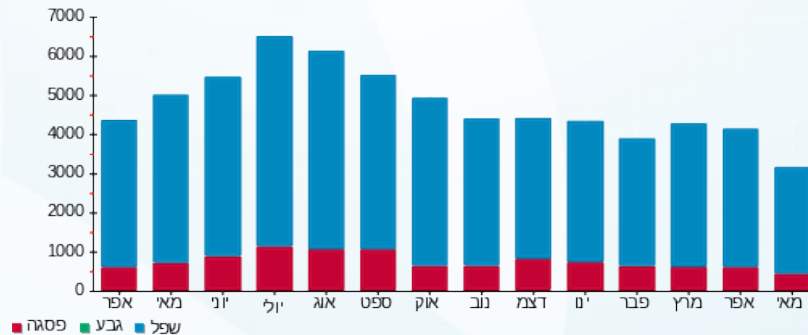

סה"כ לדייר:

פסגה	גבע	שפל	סה"כ	שיא ביקוש
585.50	0.00	3,904.95	4,490.45	13.64
246.96 ₪	0.00 ₪	1,476.07 ₪	1,723.04 ₪	

סה"כ צריכה

סה"כ לתשלום

245.92 ₪	תשלום קבוע	
37.74 ₪	תשלום עבור גודל חיבור בKVA (3x188)	
2,006.70 ₪	סה"כ לתשלום	לא כולל מע"מ

התפלגות חיוב בש"ח לפי תע"ז

פסגה (246.96 ₪) 86%  
 גבע (0.00 ₪) 0%  
 שפל (1,476.07 ₪) 14%

הסטוריית צריכה בקוט"ש

22/07/25 תאריך הפקדה:  
 20/05/25 תאריך קריאה נוכחית:  
 21/04/25 תאריך קריאה קודמת:

שם דייר: סושייל  
 שם אתר: רולר