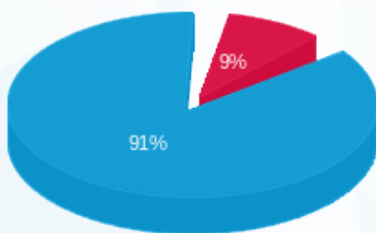

22/07/25 תאריך הפקדה:
20/05/25 תאריך קריאה נוכחית:
21/04/25 תאריך קריאה קודמת:

שם דייר: סושייל
שם אתר: רולר

לקוח/ה נכבד/ה, אנו מתכבדים להגיש את חישוב צריכת החשמל לתקופה 20/05/25 - 21/04/25:

סושייל - 1 - 14012606 (3x160)

סה"כ לתשלום	מחיר לקוט"ש בא"ג	סה"כ צריכה בקוט"ש	קריאה נוכחית	קריאה קודמת	סוג צריכה	סוג תעריף
			20/05/25	21/04/25	פרטי חשבון עבור תאריכים:	
₪ 62.84	42.18	148.98	8,279.60	8,130.62	פסגה	777
₪ 0.00	0.00	0.00	758.60	758.60	גבע	778
₪ 630.11	37.80	1,666.96	36,141.60	34,474.64	שפל	779

סה"כ לדיר:

שיא ביקוש	סה"כ	שפל	גבע	פסגה
10.88	1,815.94	1,666.96	0.00	148.98
	₪ 692.95	₪ 630.11	₪ 0.00	₪ 62.84

סה"כ צריכה
סה"כ לתשלום

₪ 245.92	תשלום קבוע	
₪ 32.12	תשלום עבור גודל חיבור בKVA (3x160)	
₪ 970.99	סה"כ לתשלום	לא כולל מע"מ

התפלגות חיוב בש"ח לפי תעו"ז