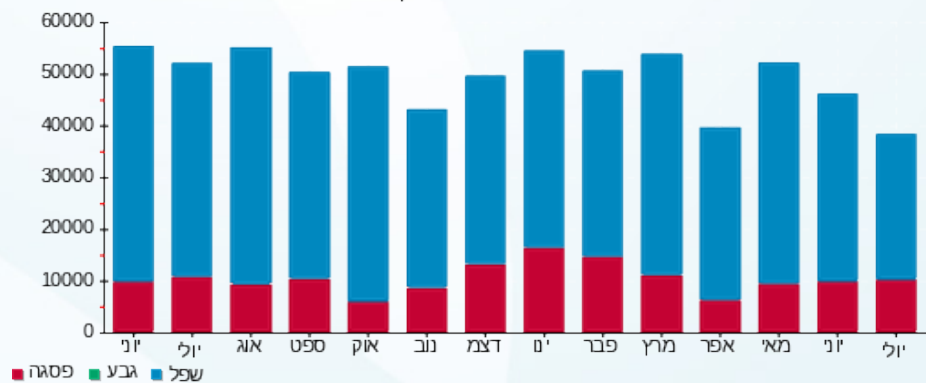

הסטוריית צריכה בקוט"ש