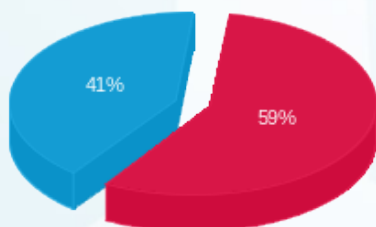

התפלגות חיוב בש"ח לפי תעו"ז

■ פסגה (868.13 ₪)
■ גבע (0.00 ₪)
■ שפל (615.18 ₪)

הסטוריית צריכה בקוט"ש