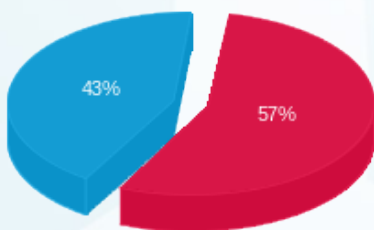

23/07/25

תאריך הפקדה:

שם דייר: לוח ראשי הוסטל

21/07/25

תאריך קריאה נוכחית:

שם אתר: בית שמואל

24/06/25

תאריך קריאה קודמת:

לקוח/ה נכבד/ה, אנו מתכבדים להגיש את חישוב צריכת החשמל לתקופה 21/07/25 - 24/06/25:

לוח ראשי הוסטל - 1 - (0x0)22344460

סה"כ לתשלום	מחיר לקוט"ש בא"ג	סה"כ צריכה בקוט"ש	קריאה נוכחית	קריאה קודמת	סוג צריכה	סוג תעריף
			21/07/25	24/06/25	פרטי חשבון עבור תאריכים:	
15,951.09 ₪	130.33	12,239.00	256,798.40	244,559.40	פסגה	777
0.00 ₪	0.00	0.00	7,529.00	7,529.00	גבע	778
12,149.31 ₪	34.52	35,195.00	964,308.00	929,113.00	שפל	779

זיכוי קבוע

סה"כ לתשלום	הערה
-1,250.00 ₪	זיכוי קבוע

סה"כ לדייר:

שיא ביקוש	סה"כ	שפל	גבע	פסגה	סה"כ צריכה
21,168,128.00	47,434.00	35,195.00	0.00	12,239.00	סה"כ לתשלום
	26,850.40 ₪	12,149.31 ₪	0.00 ₪	15,951.09 ₪	

0.00 ₪	תשלום קבוע	לא כולל מע"מ
0.00 ₪	תשלום עבור גודל חיבור בKVA (0x0)	
0.996	מקדם הספק	
0.00 ₪	תשלום עבור מקדם הספק	
26,850.40 ₪	סה"כ לתשלום	

התפלגות חיוב בש"ח לפי תע"ז