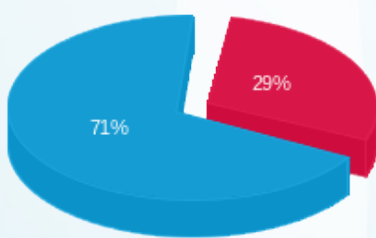

24/07/25

תאריך הפקה:

שם דייר: לוח B כניסה שמאל

12/06/25

תאריך קריאה נוכחית:

שם אתר: בית מיקרודף

13/05/25

תאריך קריאה קודמת:

לקוח/ה נכבד/ה, אנו מתכבדים להגיש את חישוב צריכת החשמל לתקופה 12/06/25 - 13/05/25:

לוח B כניסה שמאל - 3 - (3x63)23070531

סוג תעריף	סוג צריכה	קריאה קודמת	קריאה נוכחית	סה"כ צריכה בקוט"ש	מחיר לקוט"ש בא"ג	סה"כ לתשלום
פרטי חשבון עבור תאריכים:						
777	פסגה	13/05/25	31/05/25	100.74	42.18	42.49 ₪
778	גבע	0.00	0.00	0.00	0.00	0.00 ₪
779	שפל	13,405.10	13,893.40	488.30	37.80	184.58 ₪
פרטי חשבון עבור תאריכים:						
777	פסגה	01/06/25	12/06/25	63.62	143.18	91.10 ₪
778	גבע	0.00	0.00	0.00	0.00	0.00 ₪
779	שפל	13,893.40	14,201.80	308.40	44.77	138.07 ₪

סה"כ לדייר:

שיא ביקוש	פסגה	גבע	שפל	סה"כ
	164.36	0.00	796.70	961.06
	133.59 ₪	0.00 ₪	322.65 ₪	456.24 ₪

סה"כ צריכה
סה"כ לתשלום

245.92 ₪	תשלום קבוע	
13.07 ₪	תשלום עבור גודל חיבור בKVA (3x63)	
715.23 ₪	סה"כ לתשלום	לא כולל מע"מ

התפלגות חיוב בש"ח לפי תעו"ז