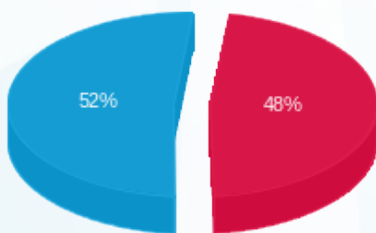

B7 - ביגוד - 14 - 13080889(3x80)

סוג תעריף	סוג צריכה	קריאה קודמת	קריאה נוכחית	סה"כ צריכה בקוט"ש	מחיר לקוט"ש בא"ג	סה"כ לתשלום
פרטי חשבון עבור תאריכים:						
777	פסגה	01/06/25	30/06/25	289.50	143.18	414.51 ₪
778	גבע	30,482.90	30,482.90	0.00	0.00	0.00 ₪
779	שפל	62,724.80	63,724.30	999.50	44.77	447.48 ₪

סה"כ לדייר:

פסגה	גבע	שפל	סה"כ	שיא ביקוש
289.50	0.00	999.50	1,289.00	5.78
414.51 ₪	0.00 ₪	447.48 ₪	861.98 ₪	

סה"כ צריכה

סה"כ לתשלום

245.92 ₪	תשלום קבוע	
16.06 ₪	תשלום עבור גודל חיבור בKVA (3x80)	
1,123.96 ₪	סה"כ לתשלום	לא כולל מע"מ

התפלגות חיוב בש"ח לפי תעו"ז

- פסגה (414.51 ₪) - 52%
- גבע (0.00 ₪) - 0%
- שפל (447.48 ₪) - 48%

הסטוריית צריכה בקוט"ש