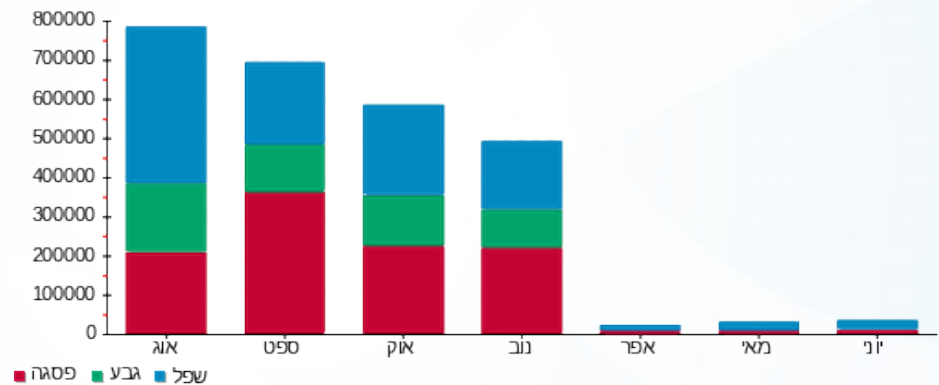

לקוח/ה נכבד/ה, אנו מתכבדים להגיש את חישוב צריכת החשמל לתקופה 01/06/25 - 30/06/25:

סה"כ לדייר:

שיא ביקוש	סה"כ
84.54	30,304.00
	₪ 16,439.92

תשלום קבוע	תשלום עבור גודל חיבור בKVA (1x0)	סה"כ לתשלום	לא כולל מע"מ
₪ 0.00	₪ 0.00	₪ 16,439.92	

התפלגות חיוב בש"ח לפי תע"ז

- פסגה (₪ 2,636.55)
- גבע (₪ 0.00)
- שפל (₪ 13,803.37)

הסטוריית צריכה בקוט"ש

27/07/25

תאריך הפקה:

שם דייר: צ - ראשי שנאי B 1

30/06/25

תאריך קריאה נוכחי: