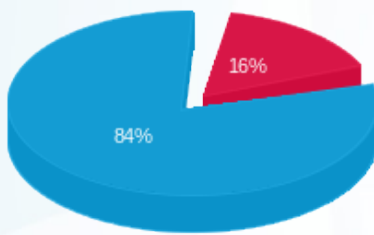

שם אתר: בית בכפר גדרה

01/06/25

תאריך קריאה קודמת:

לקוח/ה נכבד/ה, אנו מתכבדים להגיש את חישוב צריכת החשמל לתקופה 01/06/25 - 30/06/25:

סה"כ לדייר:

שיא ביקוש	סה"כ
67.04	23,404.00
	₪ 12,696.67

₪ 0.00	תשלום קבוע	
₪ 0.00	תשלום עבור גודל חיבור בKVA (1x0)	
₪ 12,696.67	סה"כ לתשלום	לא כולל מע"מ

התפלגות חיוב בש"ח לפי תעו"ז

- פסגה (₪ 2,030.04)
- גבע (₪ 0.00)
- שפל (₪ 10,666.64)

הסטוריית צריכה בקוט"ש

27/07/25

תאריך הפקה:

שם דייר: צ - ראשי שנאי C 2

30/06/25

תאריך קריאה נוכחי: