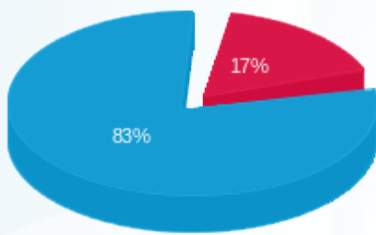

27/07/25

תאריך הפקה:

שם דייר: צ - ראשי שנאי C 2

30/06/25

תאריך קריאה נוכחי:

שם אתר: בית בכפר גדרה

01/06/25

תאריך קריאה קודמת:

לקוח/ה נכבד/ה, אנו מתכבדים להגיש את חישוב צריכת החשמל לתקופה 01/06/25 - 30/06/25:

סה"כ לדייר:

שיא ביקוש	סה"כ
60.16	17,680.00
	₪ 9,591.40

₪ 0.00	תשלום קבוע	
₪ 0.00	תשלום עבור גודל חיבור בKVA (1x0)	
₪ 9,591.40	סה"כ לתשלום	לא כולל מע"מ

התפלגות חיוב בש"ח לפי תע"ז