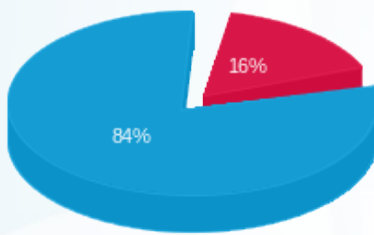

התפלגות חיוב בש"ח לפי תע"ז

- פסגה (₪ 2,636.55)
- גבע (₪ 0.00)
- שפל (₪ 13,803.37)

הסטוריית צריכה בקוט"ש

27/07/25

תאריך הפקה:

שם דייר: צ - ראשי שנאי B 1

30/06/25

תאריך קריאה נוכחי:

שם אתר: בית בכפר גדרה

01/06/25

תאריך קריאה קודמת:

לקוח/ה נכבד/ה, אנו מתכבדים להגיש את חישוב צריכת החשמל לתקופה 01/06/25 - 30/06/25:

סה"כ לדייר:

שיא ביקוש	סה"כ
69.60	26,152.00
	14,187.46 ₪

0.00 ₪	תשלום קבוע	
0.00 ₪	תשלום עבור גודל חיבור בKVA (1x0)	
14,187.46 ₪	סה"כ לתשלום	לא כולל מע"מ

התפלגות חיוב בש"ח לפי תע"ז

- פסגה (2,315.39 ₪)
- גבע (0.00 ₪)
- שפל (11,872.07 ₪)

הסטוריית צריכה בקוט"ש

27/07/25

תאריך הפקדה:

שם דייר: צ - ראשי שנאי C 1

30/06/25

תאריך קריאה נוכחי: