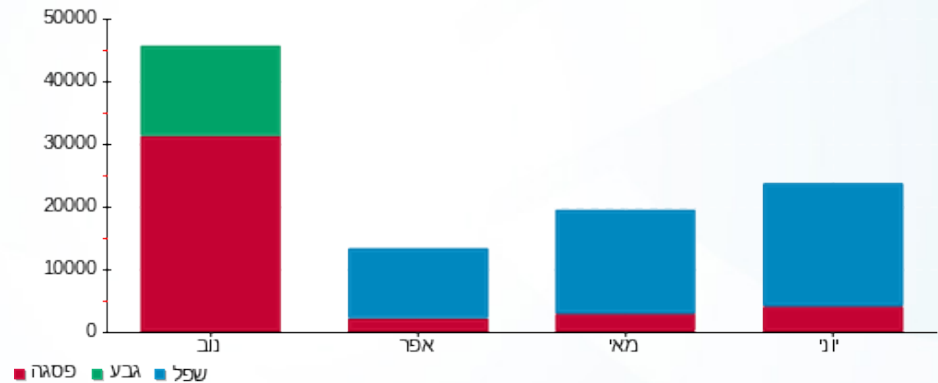

התפלגות חיוב בש"ח לפי תע"ז

- פסגה (2,315.39 ₪)
- גבע (0.00 ₪)
- שפל (11,872.07 ₪)

הסטוריית צריכה בקוט"ש

27/07/25

תאריך הפקדה:

שם דייר: צ - ראשי שנאי C 1

30/06/25

תאריך קריאה נוכחי:

שם אתר: בית בכפר גדרה

01/06/25

תאריך קריאה קודמת:

לקוח/ה נכבד/ה, אנו מתכבדים להגיש את חישוב צריכת החשמל לתקופה 01/06/25 - 30/06/25:

סה"כ לדייר:

שיא ביקוש	סה"כ
67.04	23,404.00
	₪ 12,696.67

₪ 0.00	תשלום קבוע	
₪ 0.00	תשלום עבור גודל חיבור בKVA (1x0)	
₪ 12,696.67	סה"כ לתשלום	לא כולל מע"מ

התפלגות חיוב בש"ח לפי תעו"ז

- פסגה (₪ 2,030.04)
- גבע (₪ 0.00)
- שפל (₪ 10,666.64)

הסטוריית צריכה בקוט"ש

27/07/25

תאריך הפקה:

שם דייר: צ - ראשי שנאי C 2

30/06/25

תאריך קריאה נוכחי: