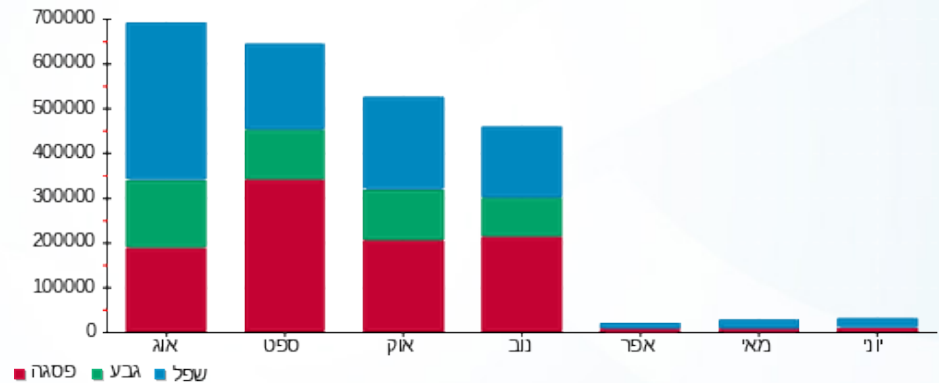

שם אתר: בית בכפר גדרה

01/06/25

תאריך קריאה קודמת:

לקוח/ה נכבד/ה, אנו מתכבדים להגיש את חישוב צריכת החשמל לתקופה 01/06/25 - 30/06/25:

סה"כ לדייר:

שיא ביקוש	סה"כ
69.60	26,152.00
	14,187.46 ₪

0.00 ₪	תשלום קבוע	
0.00 ₪	תשלום עבור גודל חיבור בKVA (1x0)	
14,187.46 ₪	סה"כ לתשלום	לא כולל מע"מ

התפלגות חיוב בש"ח לפי תע"ז

- פסגה (2,315.39 ₪)
- גבע (0.00 ₪)
- שפל (11,872.07 ₪)

הסטוריית צריכה בקוט"ש

27/07/25

תאריך הפקדה:

שם דייר: צ - ראשי שנאי C 1

30/06/25

תאריך קריאה נוכחי: