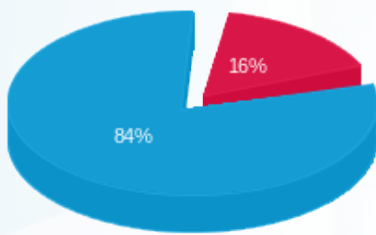

27/07/25

תאריך הפקה:

שם דייר: צ - ראשי שנאי A 1

30/06/25

תאריך קריאה נוכחי:

שם אתר: בית בכפר גדרה

01/06/25

תאריך קריאה קודמת:

לקוח/ה נכבד/ה, אנו מתכבדים להגיש את חישוב צריכת החשמל לתקופה 01/06/25 - 30/06/25:

סה"כ לדייר:

שיא ביקוש	סה"כ
84.54	30,304.00
	₪ 16,439.92

תשלום קבוע	תשלום עבור גודל חיבור בKVA (1x0)	סה"כ לתשלום	לא כולל מע"מ
₪ 0.00	₪ 0.00	₪ 16,439.92	

התפלגות חיוב בש"ח לפי תע"ז