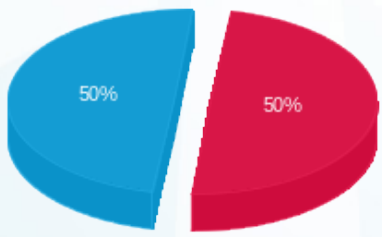

שם דייר: Tech 770 1006 קוסקס סבסטיאן (1006B)
שם אתר: מגדל חלוצים

תאריך הפקה: 02/08/25
תאריך קריאה נוכחי: 31/07/25
תאריך קריאה קודמת: 01/07/25

לקוח/ה נכבד/ה, אנו מתכבדים להגיש את חישוב צריכת החשמל לתקופה 01/07/25 - 31/07/25:

1006B) - (3x25)18234995 - 6 קוסקס סבסטיאן

סוג תעריף	סוג צריכה	קריאה קודמת	קריאה נוכחית	סה"כ צריכה בקוט"ש	מחיר לקוט"ש בא"ג	סה"כ לתשלום
פרטי חשבון עבור תאריכים:						
777	פסגה	01/07/25	31/07/25	69.50	143.18	99.51 ₪
778	גבע	62.28	62.28	0.00	0.00	0.00 ₪
779	שפל	4,270.80	4,492.55	221.75	44.77	99.28 ₪

סה"כ לדייר:

פסגה	גבע	שפל	סה"כ	שיא ביקוש
69.50	0.00	221.75	291.25	1.26
99.51 ₪	0.00 ₪	99.28 ₪	198.79 ₪	

סה"כ צריכה
סה"כ לתשלום

245.92 ₪	תשלום קבוע	
5.19 ₪	תשלום עבור גודל חיבור בKVA (3x25)	
449.89 ₪	סה"כ לתשלום	לא כולל מע"מ

התפלגות חיוב בש"ח לפי תעו"ז