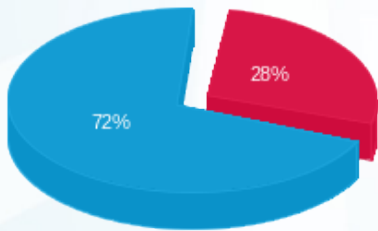

יט"א אויר צח 4

סה"כ לתשלום	מחיר לקוט"ש בא"ג	סה"כ צריכה בקוט"ש	קריאה נוכחית	קריאה קודמת	סוג צריכה	סוג תעריף
			31/07/25	01/07/25	פרטי חשבון עבור תאריכים:	
0.21 ₪	143.18	0.146			פסגה	777
0.00 ₪	0.00	0.000			גבע	778
19.54 ₪	44.77	43.645			שפל	779

סה"כ לדירה:

שיא ביקוש	סה"כ	שפל	גבע	פסגה	סה"כ צריכה
3.73	1,330.63	1,188.72	0.00	141.91	סה"כ לתשלום
	735.37 ₪	532.19 ₪	0.00 ₪	203.18 ₪	

245.92 ₪	תשלום קבוע	לא כולל מע"מ
0.00 ₪	תשלום עבור גודל חיבור ב-KVA (0x0)	
0.021	מקדם הספק	
0.00 ₪	תשלום עבור מקדם הספק	
981.29 ₪	סה"כ לתשלום	

התפלגות חיוב בש"ח לפי תעו"ז