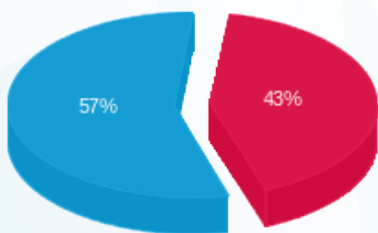

04/08/25 תאריך הפקה:
31/07/25 תאריך קריאה נוכחית:
01/07/25 תאריך קריאה קודמת:

שם דייר: ביגפנדה ק' 8 ממ"ק חיוני
שם אתר: בית ויקטוריה המלאכה 3

לקוח/ה נכבד/ה, אנו מתכבדים להגיש את חישוב צריכת החשמל לתקופה 01/07/25 - 31/07/25:

ביגפנדה ק' 8 ממ"ק חיוני - 2 - 81005289(3x40)

סוג תעריף	סוג צריכה	קריאה קודמת	קריאה נוכחית	סה"כ צריכה בקוט"ש	מחיר לקוט"ש בא"ג	סה"כ לתשלום
פרטי חשבון עבור תאריכים:						
777	פסגה	01/07/25	31/07/25	25.92	143.18	37.12 ₪
778	גבע	9,117.87	9,117.87	0.00	0.00	0.00 ₪
779	שפל	24,661.10	24,770.34	109.24	44.77	48.91 ₪

סה"כ לדייר:

פסגה	גבע	שפל	סה"כ	שיא ביקוש
25.92	0.00	109.24	135.16	0.39
₪ 37.12	₪ 0.00	₪ 48.91	₪ 86.02	

סה"כ צריכה
סה"כ לתשלום

245.92 ₪	תשלום קבוע	
8.30 ₪	תשלום עבור גודל חיבור בKVA (3x40)	
340.24 ₪	סה"כ לתשלום	לא כולל מע"מ

התפלגות חיוב בש"ח לפי תעו"ז