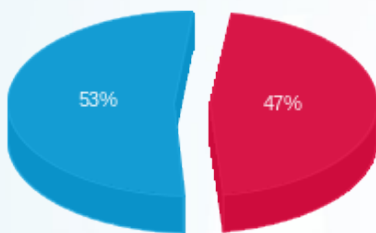

**סה"כ לדייר:**

פסגה	גבע	שפל	סה"כ	שיא ביקוש
------	-----	-----	------	-----------

סה"כ לדירה:

פסגה	גבע	שפל	סה"כ	שיא ביקוש
26,484.60	0.00	94,624.20	121,108.80	242.47
₪ 37,920.65	₪ 0.00	₪ 42,363.25	₪ 80,283.90	

סה"כ צריכה

סה"כ לתשלום

₪ 245.92	תשלום קבוע	
₪ 0.00	תשלום עבור גודל חיבור ב-KVA (0x0)	
₪ 80,529.82	סה"כ לתשלום	לא כולל מע"מ

31072513125

התפלגות חיוב בש"ח לפי תע"ז

- פסגה (₪ 37,920.65) (red)
- גבע (₪ 0.00) (blue)
- שפל (₪ 42,363.25) (red)

הסטוריית צריכה בקוט"ש