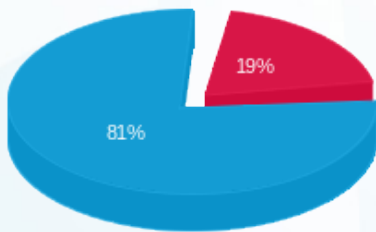

04/08/25 תאריך הפקה:
31/07/25 תאריך קריאה נוכחית:
01/07/25 תאריך קריאה קודמת:

שם דייר: לוח חשמל ממ"מ צפוני ק.08
שם אתר: עזריאלי חולון 2

לקוח/ה נכבד/ה, אנו מתכבדים להגיש את חישוב צריכת החשמל לתקופה 01/07/25 - 31/07/25:

קומה 08 לוח חשמל ממ"מ צפוני - 3 - 19051805(3x25)

סוג תעריף	סוג צריכה	קריאה קודמת	קריאה נוכחית	סה"כ צריכה בקוט"ש	מחיר לקוט"ש בא"ג	סה"כ לתשלום
פרטי חשבון עבור תאריכים:						
777	פסגה	01/07/25	31/07/25	5.45	143.18	7.80 ₪
778	גבע	88.90	88.90	0.00	0.00	0.00 ₪
779	שפל	403.80	476.30	72.50	44.77	32.46 ₪

סה"כ לדייר:

פסגה	גבע	שפל	סה"כ	שיא ביקוש
5.45	0.00	72.50	77.95	97.60
7.80 ₪	0.00 ₪	32.46 ₪	40.26 ₪	

סה"כ צריכה
סה"כ לתשלום

245.92 ₪	תשלום קבוע	
5.19 ₪	תשלום עבור גודל חיבור בKVA (3x25)	
291.37 ₪	סה"כ לתשלום	לא כולל מע"מ

התפלגות חיוב בש"ח לפי תעו"ז