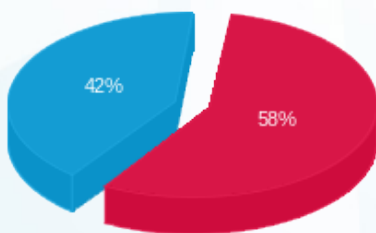

סה"כ לדייר:

פסגה	גבע	שפל	סה"כ	שיא ביקוש
358.90	0.00	815.30	1,174.20	3.47
₪ 513.87	₪ 0.00	₪ 365.01	₪ 878.88	

סה"כ צריכה

סה"כ לתשלום

245.92 ₪	<b>תשלום קבוע</b>	
13.07 ₪	<b>תשלום עבור גודל חיבור בKVA (3x63)</b>	
1,137.87 ₪	<b>סה"כ לתשלום</b>	<b>לא כולל מע"מ</b>

התפלגות חיוב בש"ח לפי תע"ז

- פסגה (₪ 513.87)
- גבע (₪ 0.00)
- שפל (₪ 365.01)

הסטוריית צריכה בקוט"ש