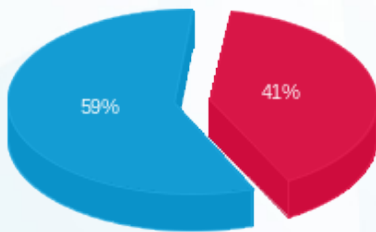

04/08/25 תאריך הפקה:
31/07/25 תאריך קריאה נוכחית:
01/07/25 תאריך קריאה קודמת:

שם דייר: B25 - עמק בגדי ילדים
שם אתר: עזריאלי רמלה

לקוח/ה נכבד/ה, אנו מתכבדים להגיש את חישוב צריכת החשמל לתקופה 01/07/25 - 31/07/25:

B25 - עמק בגדי ילדים - 10 - 13080892(3x63)

סוג תעריף	סוג צריכה	קריאה קודמת	קריאה נוכחית	סה"כ צריכה בקוט"ש	מחיר לקוט"ש בא"ג	סה"כ לתשלום
פרטי חשבון עבור תאריכים:						
777	פסגה	01/07/25	31/07/25	149.20	143.18	213.62 ₪
778	גבע	9,157.30	9,157.30	0.00	0.00	0.00 ₪
779	שפל	43,453.50	44,147.60	694.10	44.77	310.75 ₪

סה"כ לדייר:

פסגה	גבע	שפל	סה"כ	שיא ביקוש
149.20	0.00	694.10	843.30	2.16
213.62 ₪	0.00 ₪	310.75 ₪	524.37 ₪	

סה"כ צריכה
סה"כ לתשלום

245.92 ₪	תשלום קבוע	
13.07 ₪	תשלום עבור גודל חיבור בKVA (3x63)	
783.36 ₪	סה"כ לתשלום	לא כולל מע"מ

התפלגות חיוב בש"ח לפי תעו"ז