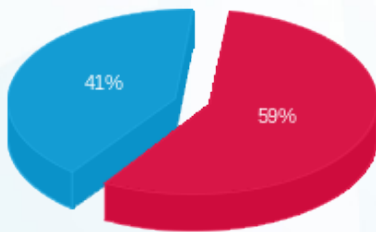

B7 - ביגוד - 14 - 13080889(3x80)

סוג תעריף	סוג צריכה	קריאה קודמת	קריאה נוכחית	סה"כ צריכה בקוט"ש	מחיר לקוט"ש בא"ג	סה"כ לתשלום
פרטי חשבון עבור תאריכים:						
777	פסגה	01/07/25	31/07/25	564.80	143.18	808.68 ₪
778	גבע	30,482.90	30,482.90	0.00	0.00	0.00 ₪
779	שפל	63,724.30	65,004.70	1,280.40	44.77	573.24 ₪

סה"כ לדייר:

פסגה	גבע	שפל	סה"כ	שיא ביקוש
564.80	0.00	1,280.40	1,845.20	5.84
808.68 ₪	0.00 ₪	573.24 ₪	1,381.92 ₪	

סה"כ צריכה

סה"כ לתשלום

245.92 ₪	תשלום קבוע	
16.60 ₪	תשלום עבור גודל חיבור בKVA (3x80)	
1,644.43 ₪	סה"כ לתשלום	לא כולל מע"מ

התפלגות חיוב בש"ח לפי תעו"ז

■ פסגה (808.68 ₪)
■ גבע (0.00 ₪)
■ שפל (573.24 ₪)

הסטוריית צריכה בקוט"ש

■ פסגה ■ גבע ■ שפל