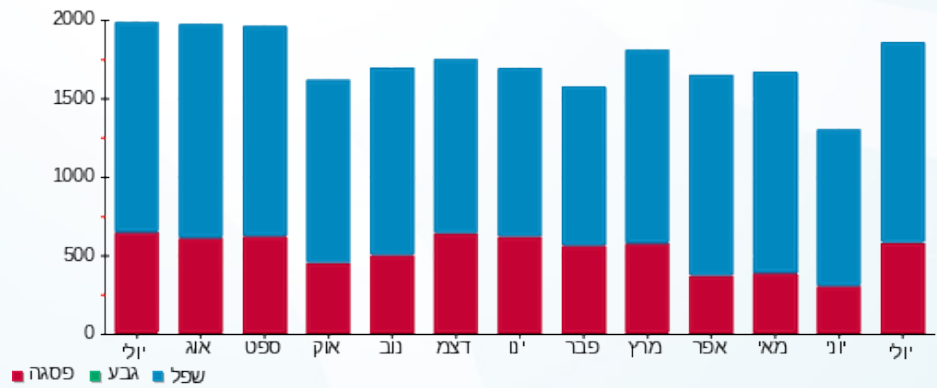

B7 - ביגוד - 14 - 13080889(3x80)

סוג תעריף	סוג צריכה	קריאה קודמת	קריאה נוכחית	סה"כ צריכה בקוט"ש	מחיר לקוט"ש בא"ג	סה"כ לתשלום
פרטי חשבון עבור תאריכים:						
777	פסגה	01/07/25	31/07/25	564.80	143.18	808.68 ₪
778	גבע	30,482.90	30,482.90	0.00	0.00	0.00 ₪
779	שפל	63,724.30	65,004.70	1,280.40	44.77	573.24 ₪

סה"כ לדייר:

פסגה	גבע	שפל	סה"כ	שיא ביקוש
564.80	0.00	1,280.40	1,845.20	5.84
808.68 ₪	0.00 ₪	573.24 ₪	1,381.92 ₪	

סה"כ צריכה

סה"כ לתשלום

245.92 ₪	תשלום קבוע	
16.60 ₪	תשלום עבור גודל חיבור בKVA (3x80)	
1,644.43 ₪	סה"כ לתשלום	לא כולל מע"מ

התפלגות חיוב בש"ח לפי תעו"ז

■ פסגה (808.68 ₪)
■ גבע (0.00 ₪)
■ שפל (573.24 ₪)

הסטוריית צריכה בקוט"ש

■ פסגה ■ גבע ■ שפל