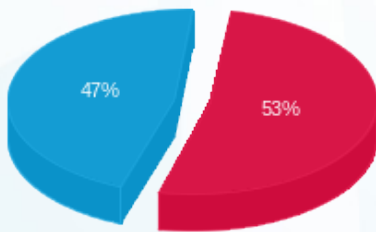

04/08/25 תאריך הפקה:
31/07/25 תאריך קריאה נוכחית:
01/07/25 תאריך קריאה קודמת:

שם דייר: GOLF
שם אתר: עין שמר

לקוח/ה נכבד/ה, אנו מתכבדים להגיש את חישוב צריכת החשמל לתקופה 01/07/25 - 31/07/25:

GOLF - (3x160)15140036 - 1

סוג תעריף	סוג צריכה	קריאה קודמת	קריאה נוכחית	סה"כ צריכה בקוט"ש	מחיר לקוט"ש בא"ג	סה"כ לתשלום
פרטי חשבון עבור תאריכים:						
777	פסגה	01/07/25	31/07/25	5,239.40	143.18	7,501.77 ₪
778	גבע	219,854.90	219,854.90	0.00	0.00	0.00 ₪
779	שפל	578,735.80	593,487.50	14,751.70	44.77	6,604.34 ₪

סה"כ לדייר:

פסגה	גבע	שפל	סה"כ	שיא ביקוש
5,239.40	0.00	14,751.70	19,991.10	
7,501.77 ₪	0.00 ₪	6,604.34 ₪	14,106.11 ₪	

סה"כ צריכה
סה"כ לתשלום

245.92 ₪	תשלום קבוע	
33.19 ₪	תשלום עבור גודל חיבור בKVA (3x160)	
14,385.22 ₪	סה"כ לתשלום	לא כולל מע"מ

התפלגות חיוב בש"ח לפי תעו"ז