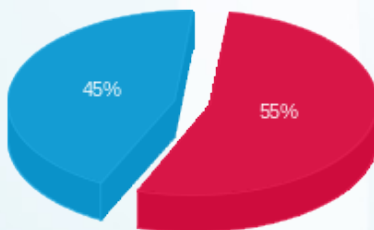

עולם הטכסטיל - 2 - (3x160)22026428

סוג תעריף	סוג צריכה	קריאה קודמת	קריאה נוכחית	סה"כ צריכה בקוט"ש	מחיר לקוט"ש בא"ג	סה"כ לתשלום
פרטי חשבון עבור תאריכים:						
777	פסגה	01/07/25	31/07/25	4,333.20	143.18	6,204.28 ₪
778	גבע	12.00	12.00	0.00	0.00	0.00 ₪
779	שפל	156,604.00	167,798.00	11,194.00	44.77	5,011.55 ₪

סה"כ לדייר:

פסגה	גבע	שפל	סה"כ	שיא ביקוש
4,333.20	0.00	11,194.00	15,527.20	65.00
₪ 6,204.28	₪ 0.00	₪ 5,011.55	₪ 11,215.83	

סה"כ צריכה

סה"כ לתשלום

245.92 ₪	תשלום קבוע	
33.19 ₪	תשלום עבור גודל חיבור בKVA (3x160)	
11,494.94 ₪	סה"כ לתשלום	לא כולל מע"מ

31072528732

התפלגות חיוב בש"ח לפי תע"ז

פסגה (6,204.28 ₪)  
גבע (0.00 ₪)  
שפל (5,011.55 ₪)

הסטוריית צריכה בקוט"ש