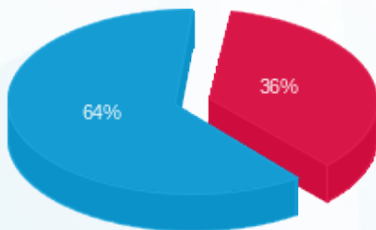

05/08/25 תאריך הפקה:
31/07/25 תאריך קריאה נוכחית:
01/07/25 תאריך קריאה קודמת:

שם דייר: קומה 4 JBH המוח היהודי בהייטק
שם אתר: רמות אפי קונקורד בעמ

לקוח/ה נכבד/ה, אנו מתכבדים להגיש את חישוב צריכת החשמל לתקופה 01/07/25 - 31/07/25:

קומה 4 JBH המוח היהודי בהייטק - 6 - 81017032(3x32)

סוג תעריף	סוג צריכה	קריאה קודמת	קריאה נוכחית	סה"כ צריכה בקוט"ש	מחיר לקוט"ש בא"ג	סה"כ לתשלום
פרטי חשבון עבור תאריכים:						
777	פסגה	01/07/25	31/07/25	12.72	143.18	18.21 ₪
778	גבע	0.00	0.00	0.00	0.00	0.00 ₪
779	שפל	931.12	1,003.08	71.96	44.77	32.22 ₪

סה"כ לדייר:

פסגה	גבע	שפל	סה"כ	שיא ביקוש
12.72	0.00	71.96	84.68	0.28
18.21 ₪	0.00 ₪	32.22 ₪	50.43 ₪	

סה"כ צריכה
סה"כ לתשלום

245.92 ₪	תשלום קבוע	
6.64 ₪	תשלום עבור גודל חיבור בKVA (3x32)	
302.99 ₪	סה"כ לתשלום	לא כולל מע"מ

התפלגות חיוב בש"ח לפי תעו"ז