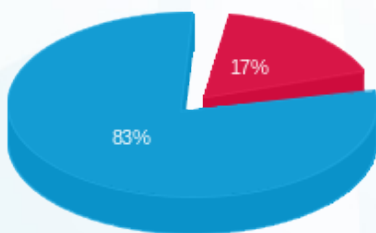

05/08/25 תאריך הפקה:
02/08/25 תאריך קריאה נוכחית:
01/07/25 תאריך קריאה קודמת:

שם דייר: קומה 01 שיא מילניום
שם אתר: סלע בינוי צק פוסט

לקוח/ה נכבד/ה, אנו מתכבדים להגיש את חישוב צריכת החשמל לתקופה 02/08/25 - 01/07/25:

קומה 01 - שיא מילניום - 2 - 19093308(3x40)

סוג תעריף	סוג צריכה	קריאה קודמת	קריאה נוכחית	סה"כ צריכה בקוט"ש	מחיר לקוט"ש בא"ג	סה"כ לתשלום
פרטי חשבון עבור תאריכים:						
777	פסגה	01/07/25	02/08/25	48.10	143.18	68.87 ₪
778	גבע	1,384.40	1,384.40	0.00	0.00	0.00 ₪
779	שפל	25,001.05	25,754.95	753.90	44.77	337.52 ₪

סה"כ לדייר:

פסגה	גבע	שפל	סה"כ	שיא ביקוש
48.10	0.00	753.90	802.00	4.95
68.87 ₪	0.00 ₪	337.52 ₪	406.39 ₪	

סה"כ צריכה
סה"כ לתשלום

52.22 ₪	תשלום קבוע	
8.83 ₪	תשלום עבור גודל חיבור בKVA (3x40)	
467.44 ₪	סה"כ לתשלום	לא כולל מע"מ

התפלגות חיוב בש"ח לפי תעו"ז