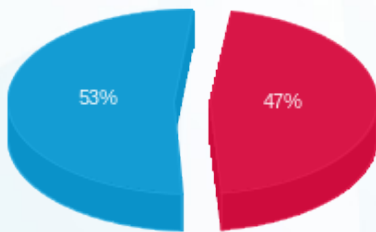

06/08/25 תאריך הפקה:
31/07/25 תאריך קריאה נוכחית:
01/07/25 תאריך קריאה קודמת:

שם דייר: רגע של חכמה
שם אתר: שלד פלד

לקוח/ה נכבד/ה, אנו מתכבדים להגיש את חישוב צריכת החשמל לתקופה 01/07/25 - 31/07/25:

רגע של חכמה - 1 - (3x125)22345352

סוג תעריף	סוג צריכה	קריאה קודמת	קריאה נוכחית	סה"כ צריכה בקוט"ש	מחיר לקוט"ש בא"ג	סה"כ לתשלום
פרטי חשבון עבור תאריכים:						
777	פסגה	01/07/25	31/07/25	1,269.70	143.18	1,817.96 ₪
778	גבע	0.00	0.00	0.00	0.00	0.00 ₪
779	שפל	13,517.90	18,023.70	4,505.80	44.77	2,017.25 ₪

סה"כ לדייר:

פסגה	גבע	שפל	סה"כ	שיא ביקוש
1,269.70	0.00	4,505.80	5,775.50	28.06
1,817.96 ₪	0.00 ₪	2,017.25 ₪	3,835.20 ₪	

סה"כ צריכה
סה"כ לתשלום

245.92 ₪	תשלום קבוע	
25.93 ₪	תשלום עבור גודל חיבור בKVA (3x125)	
4,107.05 ₪	סה"כ לתשלום	לא כולל מע"מ

התפלגות חיוב בש"ח לפי תע"ז