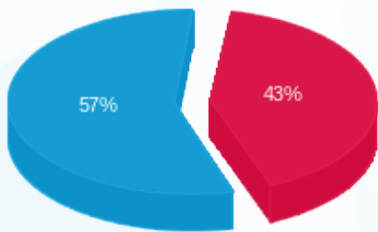

06/08/25 תאריך הפקה:
31/07/25 תאריך קריאה נוכחית:
01/07/25 תאריך קריאה קודמת:

שם דייר: פיצה
שם אתר: פארק אדיסון

לקוח/ה נכבד/ה, אנו מתכבדים להגיש את חישוב צריכת החשמל לתקופה 01/07/25 - 31/07/25:

פיצה - 2 - 23000271(3x80)

סוג תעריף	סוג צריכה	קריאה קודמת	קריאה נוכחית	סה"כ צריכה בקוט"ש	מחיר לקוט"ש בא"ג	סה"כ לתשלום
פרטי חשבון עבור תאריכים:						
777	פסגה	01/07/25	31/07/25	787.20	143.18	1,127.11 ₪
778	גבע	628.10	628.10	0.00	0.00	0.00 ₪
779	שפל	61,084.20	64,474.60	3,390.40	44.77	1,517.88 ₪

סה"כ לדייר:

פסגה	גבע	שפל	סה"כ	שיא ביקוש
787.20	0.00	3,390.40	4,177.60	15.68
1,127.11 ₪	0.00 ₪	1,517.88 ₪	2,645.00 ₪	

סה"כ צריכה
סה"כ לתשלום

0.00 ₪	תשלום קבוע	
16.60 ₪	תשלום עבור גודל חיבור בKVA (3x80)	
2,661.59 ₪	סה"כ לתשלום	לא כולל מע"מ

התפלגות חיוב בש"ח לפי תעו"ז