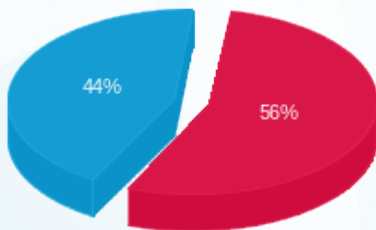

07/08/25 תאריך הפקה:
31/07/25 תאריך קריאה נוכחית:
01/07/25 תאריך קריאה קודמת:

שם דייר: בילבונג
שם אתר: רמות מול זכרון

לקוח/ה נכבד/ה, אנו מתכבדים להגיש את חישוב צריכת החשמל לתקופה 01/07/25 - 31/07/25:

בילבונג - 5 - 81005601(3x80)

סוג תעריף	סוג צריכה	קריאה קודמת	קריאה נוכחית	סה"כ צריכה בקוט"ש	מחיר לקוט"ש בא"ג	סה"כ לתשלום
פרטי חשבון עבור תאריכים:						
777	פסגה	01/07/25	31/07/25	1,142.77	143.18	1,636.22 ₪
778	גבע	32,372.90	32,372.90	0.00	0.00	0.00 ₪
779	שפל	116,073.90	118,944.76	2,870.87	44.77	1,285.29 ₪

סה"כ לדייר:

פסגה	גבע	שפל	סה"כ	שיא ביקוש
1,142.77	0.00	2,870.87	4,013.64	13.55
1,636.22 ₪	0.00 ₪	1,285.29 ₪	2,921.50 ₪	

סה"כ צריכה
סה"כ לתשלום

245.92 ₪	תשלום קבוע	
16.60 ₪	תשלום עבור גודל חיבור בKVA (3x80)	
3,184.02 ₪	סה"כ לתשלום	לא כולל מע"מ

התפלגות חיוב בש"ח לפי תעו"ז