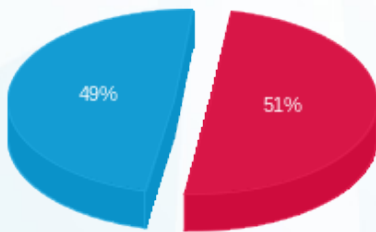

07/08/25 תאריך הפקדה:
31/07/25 תאריך קריאה נוכחית:
01/07/25 תאריך קריאה קודמת:

שם דייר: בלאק חדש
שם אתר: רמות מול זכרון

לקוח/ה נכבד/ה, אנו מתכבדים להגיש את חישוב צריכת החשמל לתקופה 01/07/25 - 31/07/25:

בלאק - 8 - (3x250)81010693

סוג תעריף	סוג צריכה	קריאה קודמת	קריאה נוכחית	סה"כ צריכה בקוט"ש	מחיר לקוט"ש בא"ג	סה"כ לתשלום
		01/07/25	31/07/25			
777	פסגה	705,512.24	713,801.57	8,289.34	143.18	11,868.67 ₪
778	גבע	279,714.25	279,714.25	0.00	0.00	0.00 ₪
779	שפל	1,149,384.12	1,175,095.18	25,711.06	44.77	11,510.84 ₪

סה"כ לדייר:

פסגה	גבע	שפל	סה"כ	שיא ביקוש
8,289.34	0.00	25,711.06	34,000.39	75.39
11,868.67 ₪	0.00 ₪	11,510.84 ₪	23,379.51 ₪	

סה"כ צריכה
סה"כ לתשלום

245.92 ₪	תשלום קבוע	
51.86 ₪	תשלום עבור גודל חיבור בKVA (3x250)	
23,677.30 ₪	סה"כ לתשלום	לא כולל מע"מ

התפלגות חיוב בש"ח לפי תעו"ז