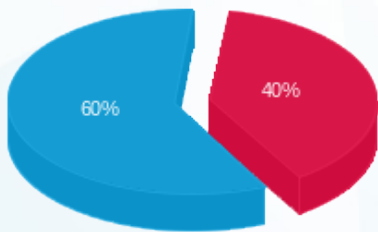

07/08/25 תאריך הפקה:
31/07/25 תאריך קריאה נוכחית:
01/07/25 תאריך קריאה קודמת:

שם דייר: עיניים פקוחות חדש
שם אתר: רמות מול זכרון

לקוח/ה נכבד/ה, אנו מתכבדים להגיש את חישוב צריכת החשמל לתקופה 01/07/25 - 31/07/25:

עיניים פקוחות - 6 - 80001093 (3x32)

סוג תעריף	סוג צריכה	קריאה קודמת	קריאה נוכחית	סה"כ צריכה בקוט"ש	מחיר לקוט"ש בא"ג	סה"כ לתשלום
פרטי חשבון עבור תאריכים:						
777	פסגה	01/07/25	31/07/25	357.08	143.18	511.27 ₪
778	גבע	9,898.25	9,898.25	0.00	0.00	0.00 ₪
779	שפל	57,506.08	59,249.74	1,743.66	44.77	780.64 ₪

סה"כ לדייר:

פסגה	גבע	שפל	סה"כ	שיא ביקוש
357.08	0.00	1,743.66	2,100.75	
511.27 ₪	0.00 ₪	780.64 ₪	1,291.91 ₪	

סה"כ צריכה
סה"כ לתשלום

245.92 ₪	תשלום קבוע	
6.64 ₪	תשלום עבור גודל חיבור בKVA (3x32)	
1,544.47 ₪	סה"כ לתשלום	לא כולל מע"מ

התפלגות חיוב בש"ח לפי תע"ז